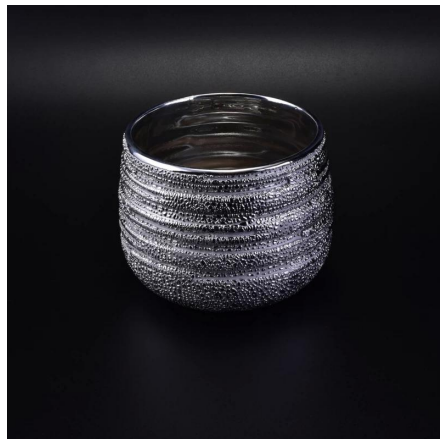

More Product Pictures

Similar Products Link

Office & Sample Room

[Шэньчжэнь Солнечный стеклянная посуда Co., Ltd](#) была основана в 1992. Мы были в этой отрасли области на протяжении более 20 лет, как профессиональным производителем, мы специализируемся на проектировании изделия из стекла, изготовление стеклянной посуды, а также экспорт. наш продукты линии варьируются от ручной работы к машине сделал. Мы уже произведенные обильные продукты, такие как [стеклянный стакан](#), [боросиликатного стекла](#), [выстрелил из стекла](#), [вазы](#), [чаши](#), [подсвечник](#), [рюмки](#), [пепельницы](#), [tableware](#), [drinking glass](#) и т.д., все ежедневное использование стеклянной посуды, в общей сложности Есть более чем 4000 различных стилей. У нас есть отличная проектная группа для инновационного создания продукта и строгого контроля качества Термины сбывания для качества assurance. OEM / ODM service поддерживаются как Что ж.