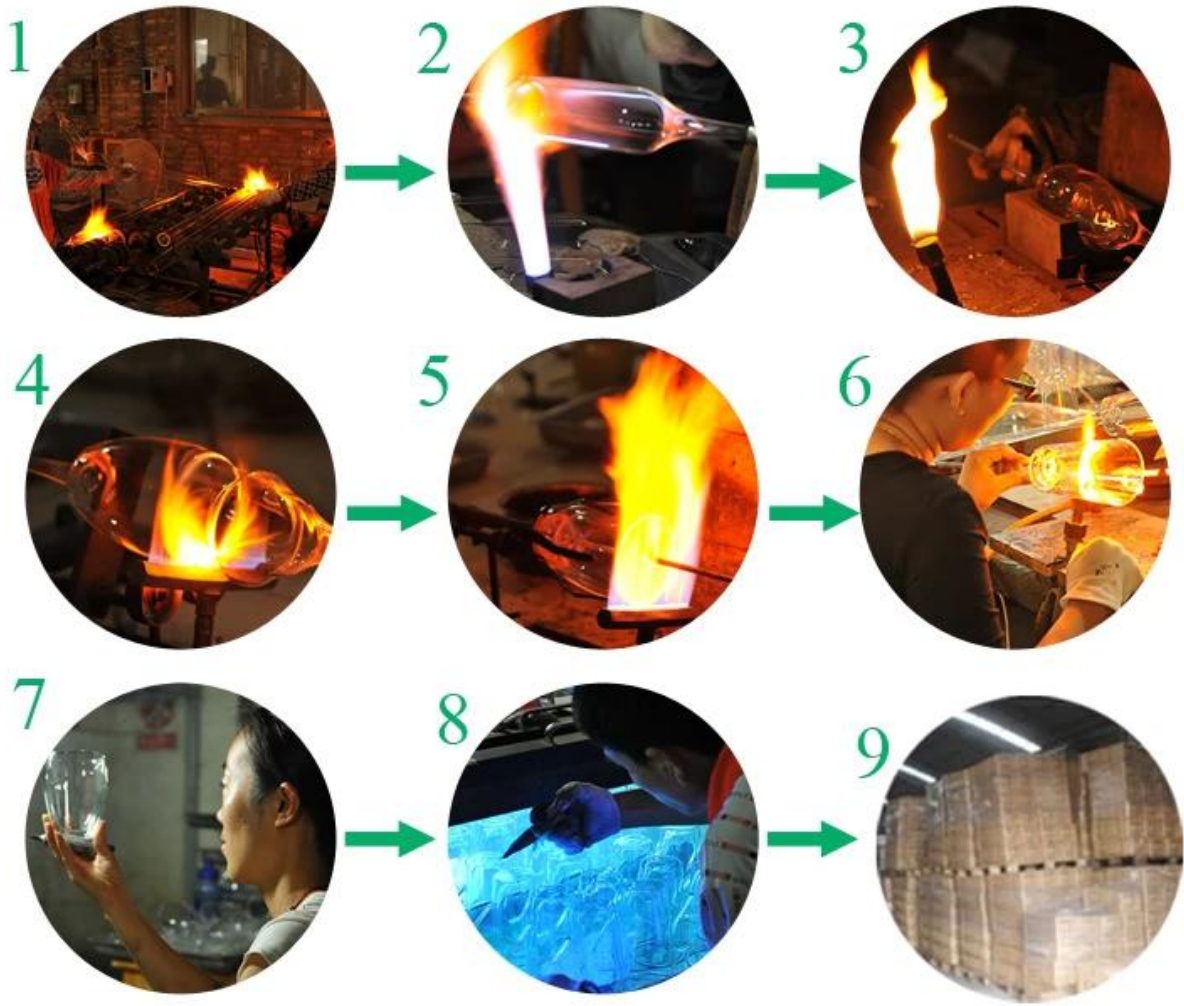

Borosilicate glass

Product show: