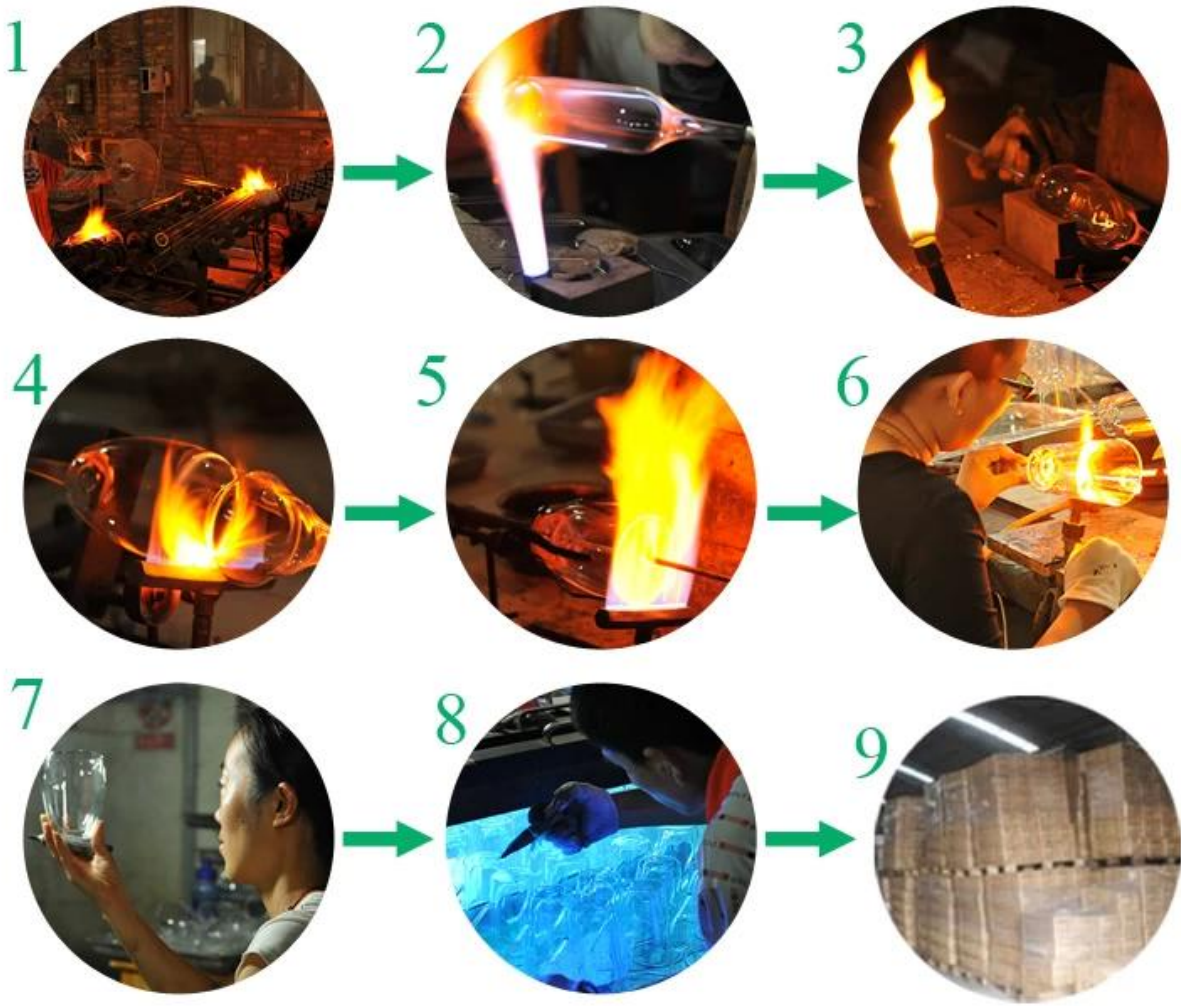

Borosilicate glass

Product show: