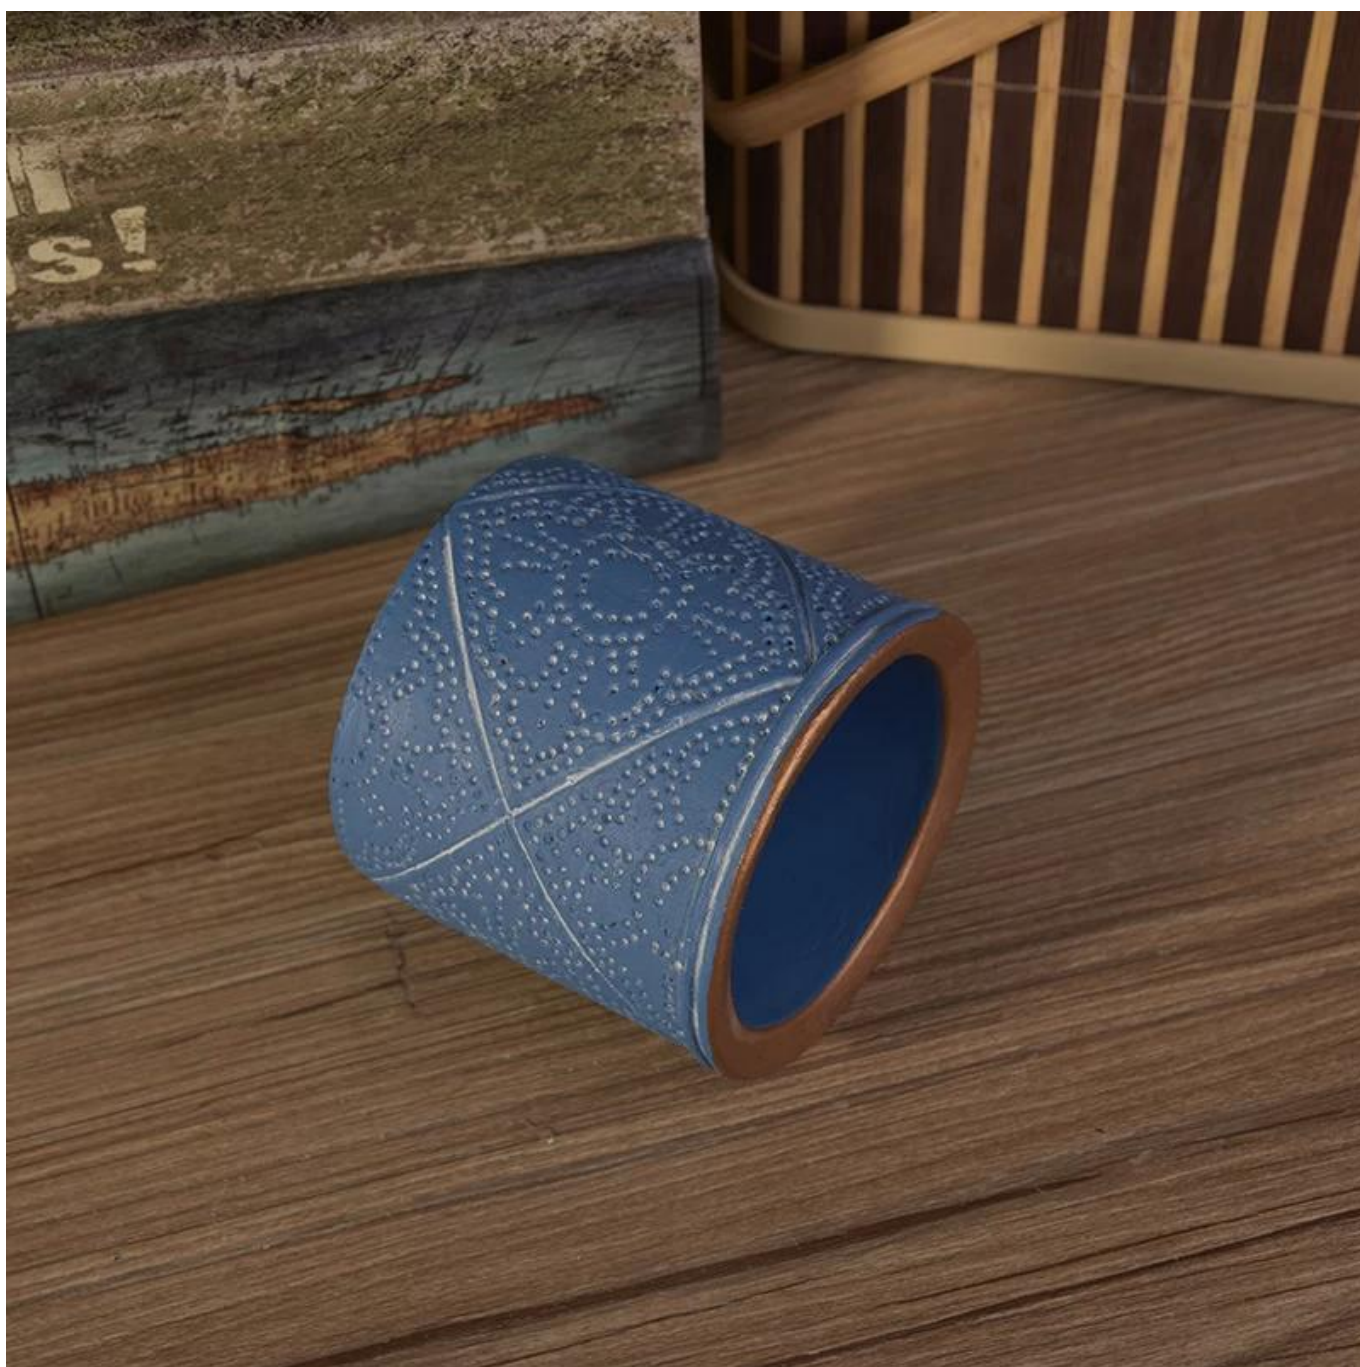

1. ---
1. Керамические держатели candle можно использовать в украшении венчания, домашнем украшении, партии, ест банкета,
  2. Этот свечной контейнер очень хорош как великолепный центр для события
  3. Керамические банки для свечи могут украсить ваши помещения и на открытом воздухе этим Bling bling Transmutation Glaze Home Decoration Ceramic Candle Holder.
  4. Керамический сосуд для свечи Является прекрасным подарком как домашнее хозяйство и другие события.

More Product Pictures