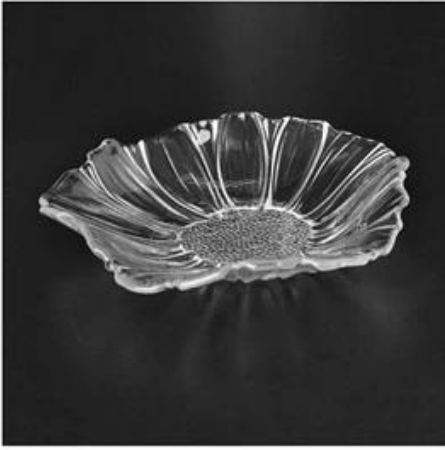

## Описание

1. сельский стиль, с узором и синий цвет цветка.
2. волнистые края делают эту пластину более деликатной.

Everything is going on, but don't give up trying.

More Product Pictures

Различные бытовые стеклянные контейнеры для пищевых продуктов и пластины для вашего выбора.

[Similar Products Link](#)