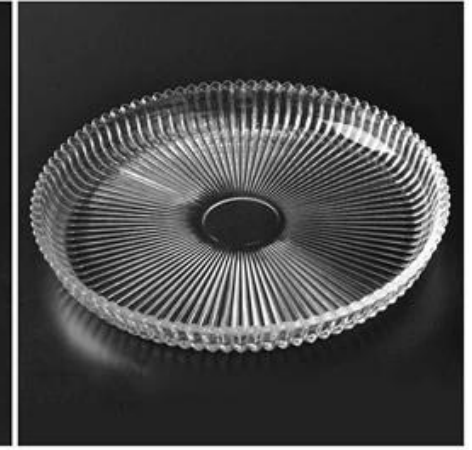

## Описание

1. сельский стиль, с узором и синий цвет цветка.
2. волнистые края делают эту пластину более деликатной.

Everything is going on, but don't give up trying.

More Product Pictures

Различные бытовые стеклянные контейнеры для пищевых продуктов и пластины для вашего выбора.

[Similar Products Link](#)