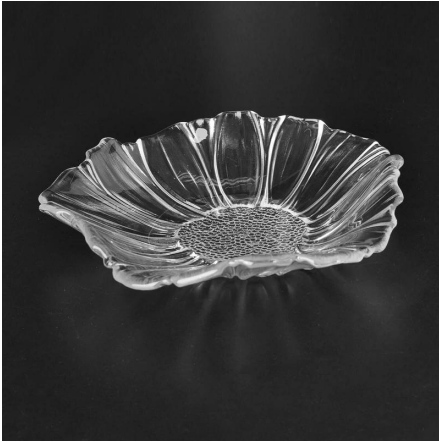

## Описание

1. сельский стиль, с узором и синий цвет цветка.
2. волнистые края делают эту пластину более деликатной.

Everything is going on, but don't give up trying.

More Product Pictures

Различные бытовые стеклянные контейнеры для пищевых продуктов и пластины для вашего выбора.

[Similar Products Link](#)