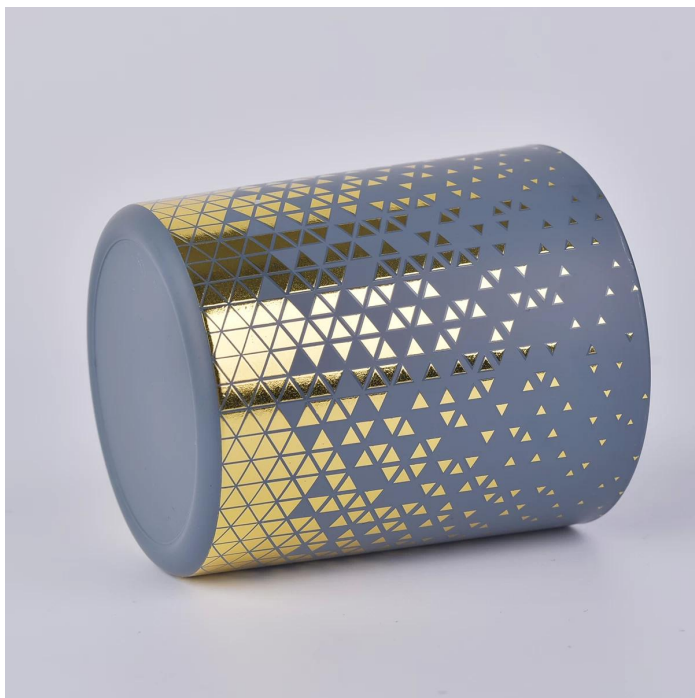

Гибкий размерный дизайн позволяет вашему рынку быстро расти

Пункт №: SGYC19082233
Верхний диаметр: 88 мм
Нижний диаметр: 80 мм
Высота: 100 мм
Вес: 394g
Емкость: 395 мл. Возможны нестандартные конструкции и различные размеры.

С нашей сильной поддержкой наши клиенты быстро растут, от небольших лабораторий до лидеров отрасли.

упаковка & Перевозка