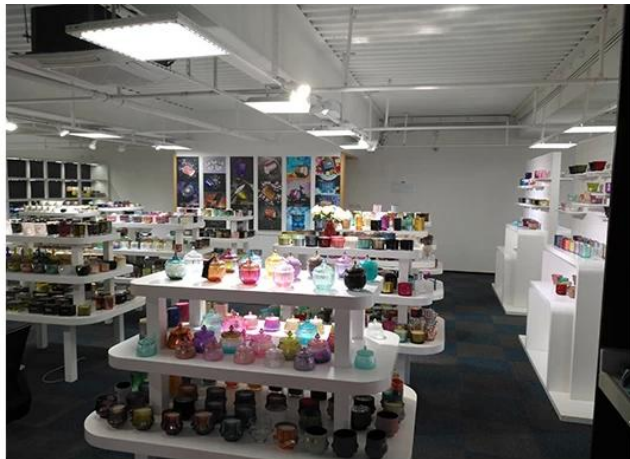

, Сладкий любовный подарок

, Каждый ремонт

Range of the application

Office & Sample Room

Мы приобрели международный офис площадью 1800 квадратных метров в Шэньчжэне.

Образец комнаты дисплей

Meiyang Glass - это больше, чем просто **Шэньчжэнь образец комнаты имеет 5000 штук** Широкий выбор опций. Он выиграл большую карту [Отзывы клиентов](#). Добро пожаловать в офис Шэньчжэня! Изображение выглядит следующим образом **Просто часть нашего дизайнерского подсвечника** Добро пожаловать в офис в Шэньчжэне, чтобы найти свою любимую, это принесет вам много сюрпризов, потому что трудно найти такого другого поставщика в Китае.