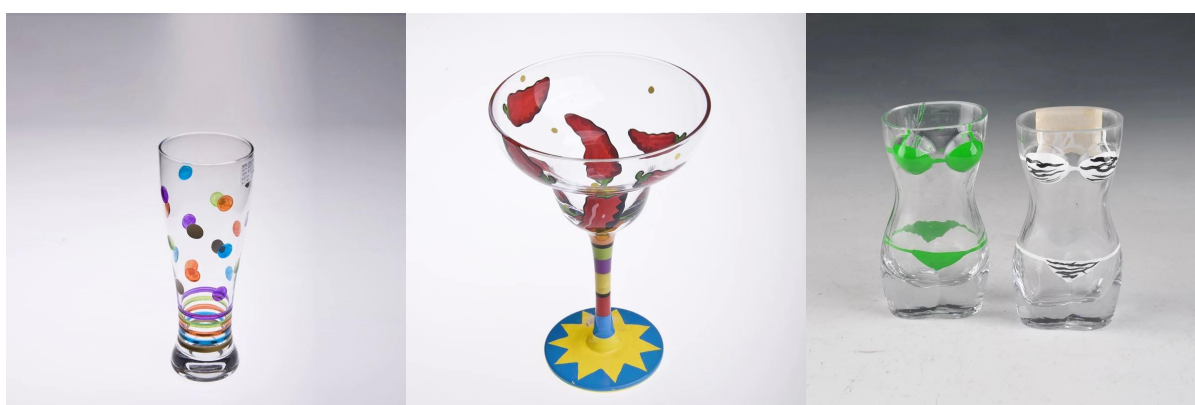

Office & Sample Room

[Шэньчжэнь Солнечный стеклянная посуда Co., Ltd](#) была создана в 1992 году мы были в этой отрасли области