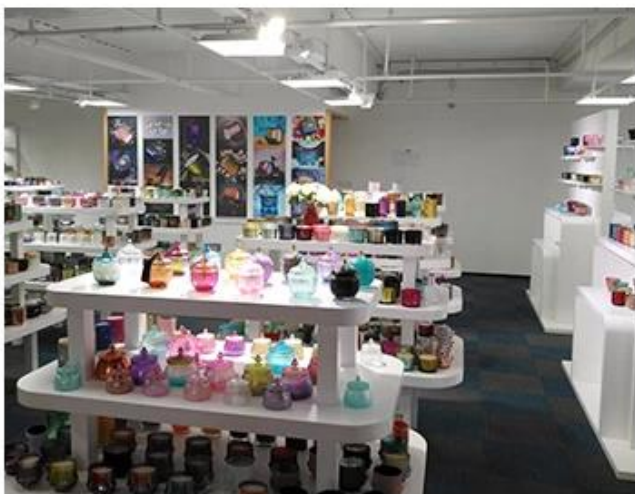

## Образец комнаты дисплей

Meiyang Glass - это больше, чем просто **Шэньчжэнь образец комнаты имеет 5000 штук** Широкий выбор опций. Он выиграл большую карту [Отзывы клиентов](#). Добро пожаловать в офис Шэньчжэня! Изображение выглядит следующим образом **Просто часть нашего дизайна подсвечников** Добро пожаловать в офис в Шэньчжэне, чтобы найти свою любимую, это принесет вам много сюрпризов, потому что трудно найти такого другого поставщика в Китае.

# SAMPLE ROOM

---

There are more than 5000 products in  
sample room of Sunny Glassware  
for your reference. No second Co. in China!