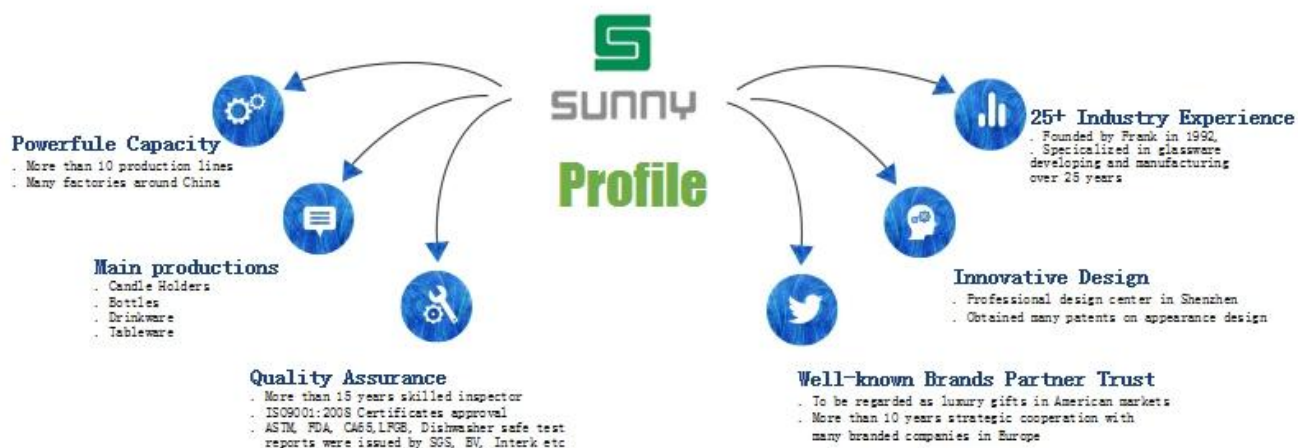

Sample Room

4,000+ Items for Choice

Shenzhen Sunny Glassware Co.,Ltd

—To be your **Reliable Supplier**

Особенности месяцев выдувного стекла

1. Преимущество, включая количество плесени, машин, поверхностных эффектов, цветов и т. Д.
2. Контроль качества сложный, и допуск размера, веса и формы больше.
3. Цена высокая, и продукт ограничен специальной техникой из стекла.