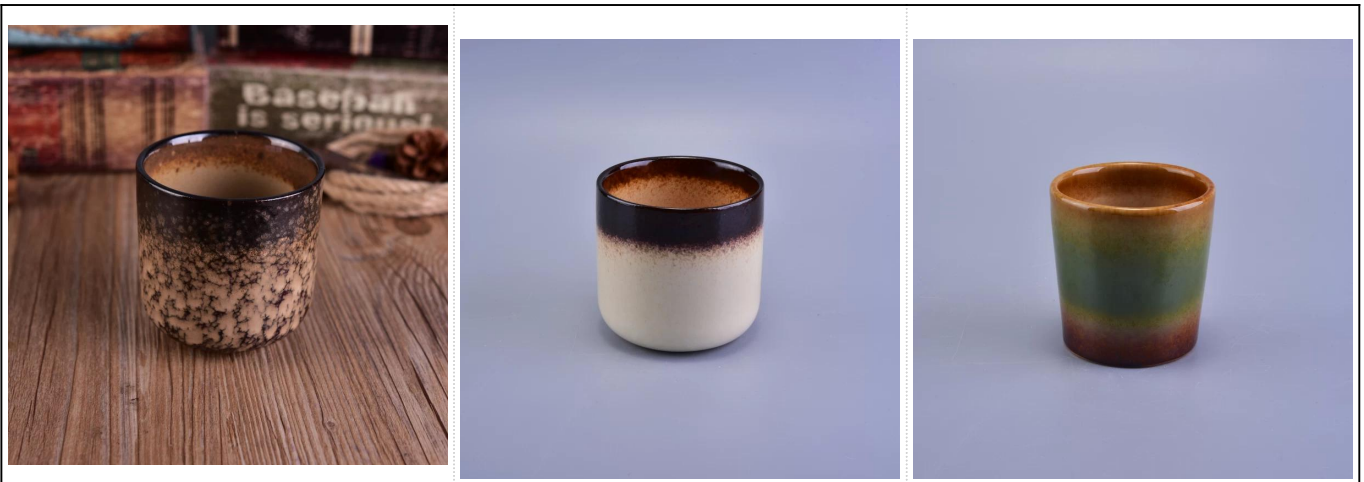

Использование продукта

---

1. Идеально подходит для украшения венчания, украшения дома, партия, банкет ЭСТ,
2. Идеально подходит в качестве великолепной центральным для события
3. Он может украсить в помещении и на открытом воздухе с этим Delicated роза рисунок стекла [подсвечник](#),
4. Это замечательный подарок, как новоселье и других мероприятий.

More Product Pictures

Office & Sample Room

[Шэньчжэнь Солнечный стеклянная посуда Co., Ltd](#) была создана в 1992 году мы были в этой отрасли области на протяжении более 20 лет, как профессиональный производитель, мы специализируемся на проектировании изделий из стекла, производство изделий из стекла, а также экспорт. Наши продукты линии варьируются от ручной работы к машине сделал. Мы уже дали обильные продукты, такие как [стеклянный стакан](#), [боросиликатное стекло](#), [стопка](#), [ваза](#), [чаша](#), [подсвечник](#), [рюмки](#), [пепельницы](#), [tableware](#), [drinking стекло](#) и т.д., все ежедневное использование стеклянной посуды, в общей сложности насчитывается более 4000 различных стилей. У нас есть отличная команда дизайнеров для инновационного создания продукта и строгого контроля качества для Термины сбывания качества assurance. OEM / ODM serverice также поддерживаются.