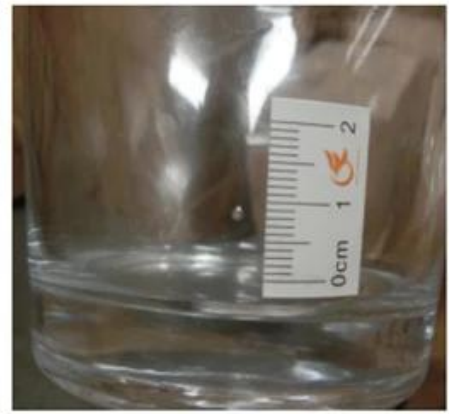

(6). Сделано квалифицированными работниками

Onsite Inspection

Упаковка