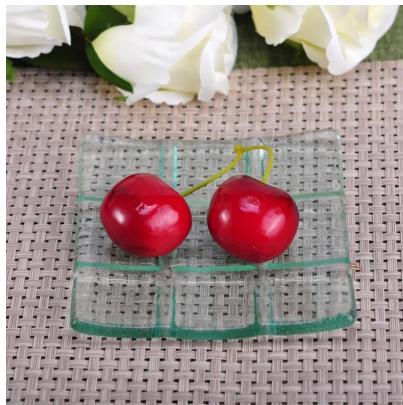

More Product Pictures

Несколько дизайн для вашего выбора

Similar Products Link

Office & Sample Room

[Шэньчжэнь Солнечный стекло, ООО](#) была создана в 1992 году. Мы были в этой отрасли области в течение более 20 лет, как профессиональным производителем, мы специализируемся в проектировании изделия из стекла, производство стекла а также экспорт. Наши продукты линии варьируются от ручной работы машины сделаны. Мы уже производится обильные продукты, такие как [стеклянный стакан](#), [боросиликатное стекло](#), [выстрел из стекла](#), [вазы](#), [чаши](#), [держатель для свечи](#), [фужеры](#), [пепельницы](#), [tableware](#), [driking стекло](#), и др. все ежедневного использования посуды, в общей сложности есть более чем 4000 различных стилей. У нас отлично Проектная группа для создания инновационных продуктов и строгого контроля качества team для assurance качества. OEM/ODM serverice поддерживаются как хорошо.