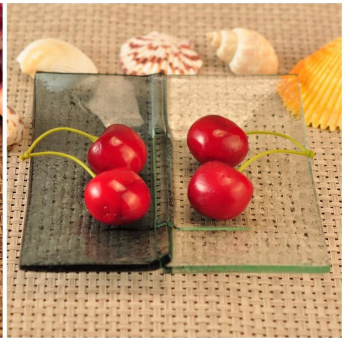

More Product Pictures

Несколько дизайн для вашего выбора

Similar Products Link

Office & Sample Room

[Шэньчжэнь Солнечный стекло, ООО](#) была создана в 1992 году. Мы были в этой отрасли области в течение более 20 лет, как профессиональным производителем, мы специализируемся в проектировании изделия из стекла, производство стекла а также экспорт. Наши продукты линии варьируются от ручной работы машины сделаны. Мы уже производится обильные продукты, такие как [стеклянный стакан](#), [боросиликатное стекло](#), [выстрел из стекла](#), [вазы](#), [чаши](#), [держатель для свечи](#), [фужеры](#), [пепельницы](#), [tableware](#), [driking стекло](#), и др. все ежедневного использования посуды, в общей сложности есть более чем 4000 различных стилей. У нас отлично Проектная группа для создания инновационных продуктов и строгого контроля качества team для assurance качества. OEM/ODM serverice поддерживаются как хорошо.