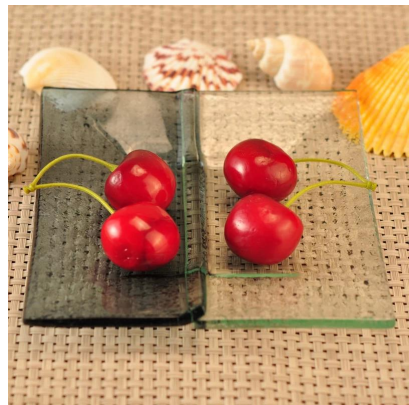

More Product Pictures

Несколько дизайн для вашего выбора

Similar Products Link

Office & Sample Room

[Шэньчжэнь Солнечный стекло, ООО](#) была создана в 1992 году. Мы были в этой отрасли области в течение более 20 лет, как профессиональным производителем, мы специализируемся в проектировании изделия из стекла, производство стекла а также экспорт. Наши продукты линии варьируются от ручной работы машины сделаны. Мы уже производится обильные продукты, такие как [стеклянный стакан](#), [боросиликатное стекло](#), [выстрел из стекла](#), [вазы](#), [чаши](#), [держатель для свечи](#), [фужеры](#), [пепельницы](#), [tableware](#), [driking стекло](#), и др. все ежедневного использования посуды, в общей сложности есть более чем 4000 различных стилей. У нас отлично Проектная группа для создания инновационных продуктов и строгого контроля качества team для assurance качества. OEM/ODM serverice поддерживаются как хорошо.