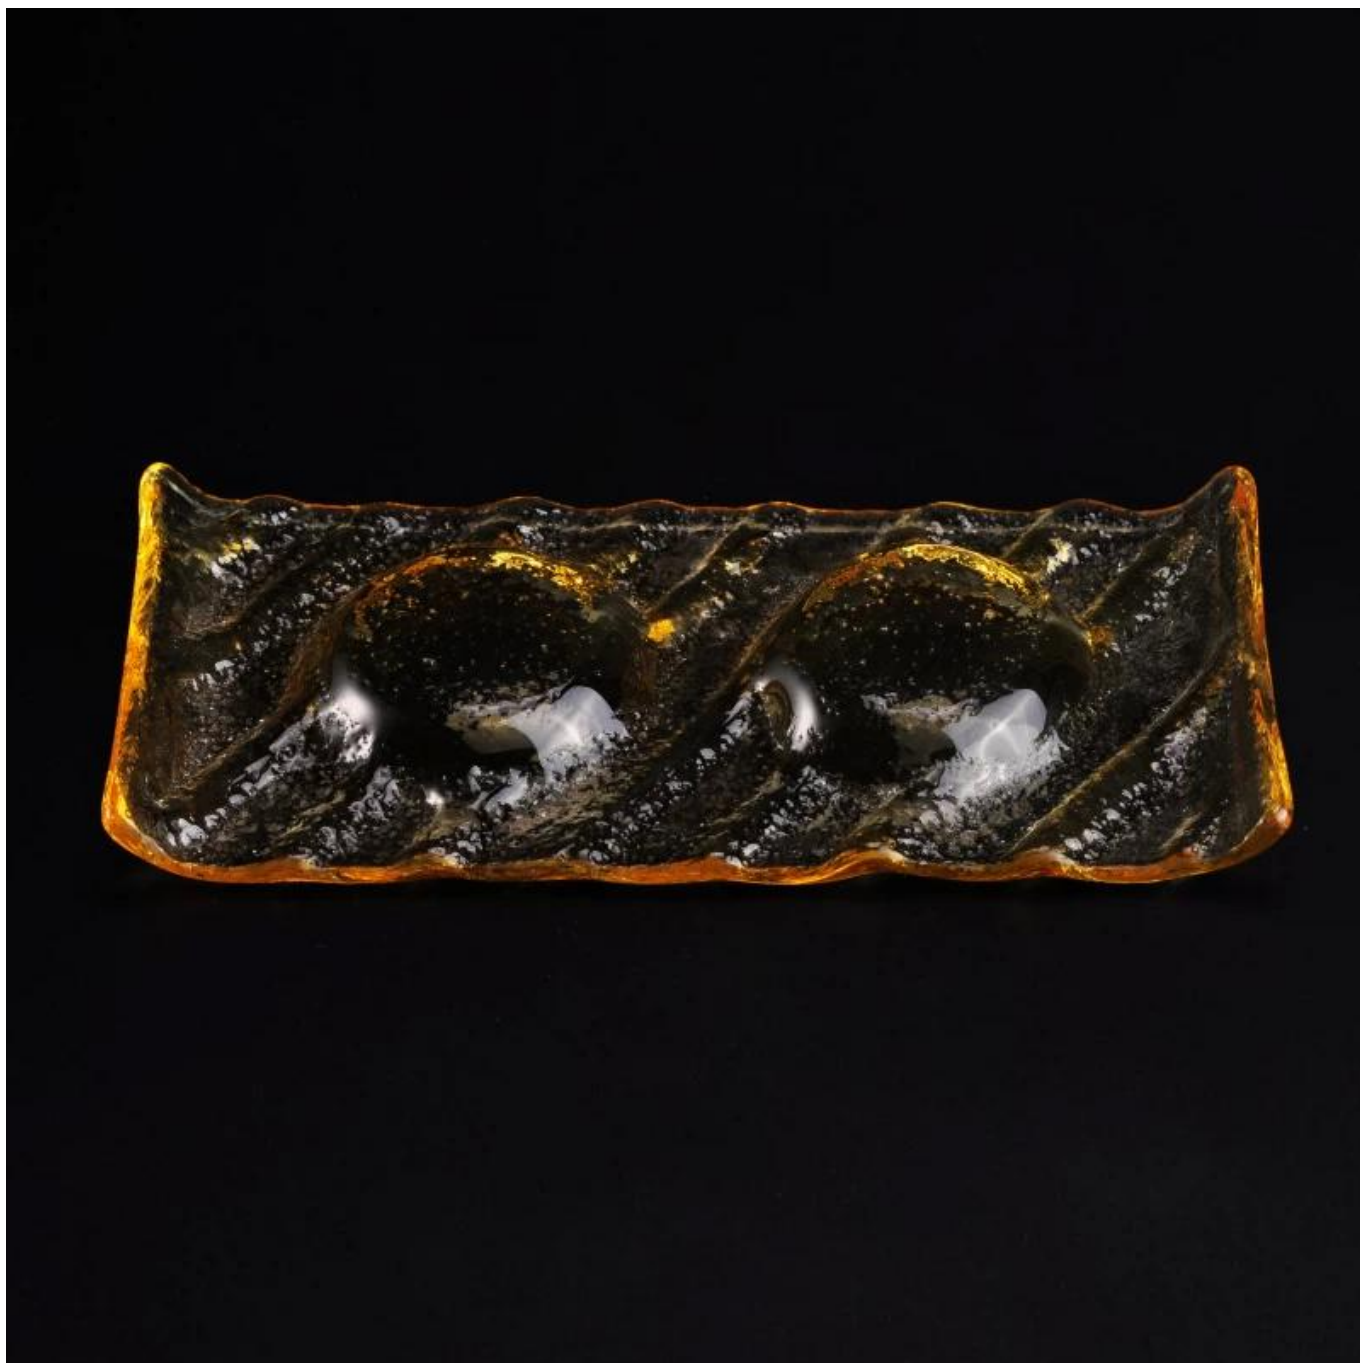

Несколько дизайн для вашего выбора