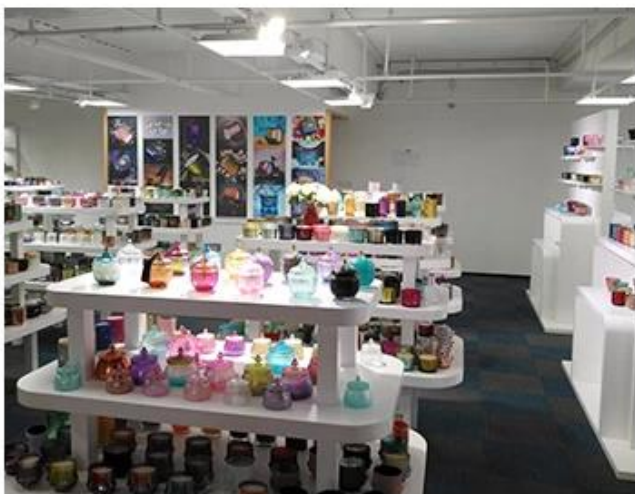

SAMPLE ROOM

There are more than 5000 products in
sample room of Sunny Glassware
for your reference. No second Co. in China!

Factory Show

Ниже приведено изображение основной онлайн-транзакции. Для получения дополнительных заводов см.: [Фабричный тур](#)