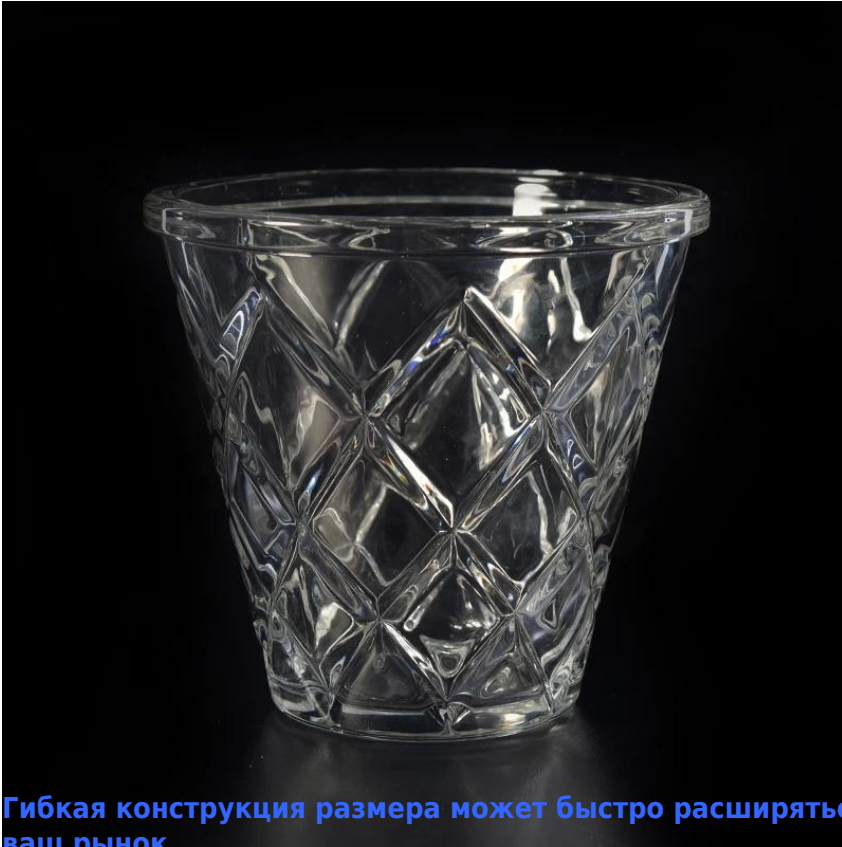

Значительное преимущество на рынке

, Фокус на роскошный дизайн

, Около 80% поставщиков парфюмерных брендов в США

, AQL плюс 6 строгих стандартов контроля качества

, Поддерживать качество в соответствии с образцом и сыпучими продуктами

Гибкая конструкция размера может быстро расширяться ваш рынок

Пункт №: SGKS17102411
Верхний диаметр: 137 мм
Нижний диаметр: 78 мм
Высота: 130мм
Вес: 678 г
Емкость: 751ml:

Мы превращаем ваши идеи в креативные парфюмерные продукты и продаем их на местном рынке.