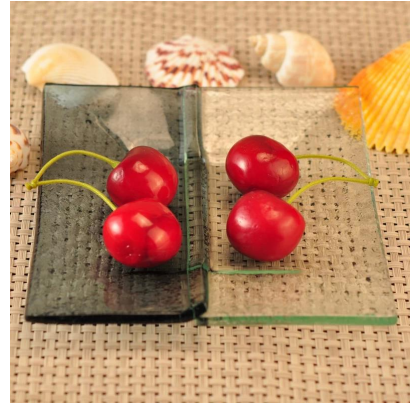

Office & Sample Room

[Шэньчжэнь Солнечный стекло, ООО](#) была создана в 1992 году. Мы были в этой отрасли области в течение более 20 лет, как профессиональным производителем, мы специализируемся в проектировании изделия из стекла, производство стекла а также экспорт. Наши продукты линии варьируются от ручной работы машины сделаны. Мы уже производится обильные продукты, такие как [стеклянный стакан](#), [боросиликатное стекло](#), [выстрел из стекла](#), [вазы](#), [чаши](#), [держатель для свечи](#), [фужеры](#), [пепельницы](#), [tableware](#), [drinking стекло](#), и др. все ежедневного использования посуды, в общей сложности есть более чем 4000 различных стилей. У нас отлично Проектная группа для создания инновационных продуктов и строгого контроля качества team для assurance качества. OEM/ODM serverice поддерживаются как хорошо.