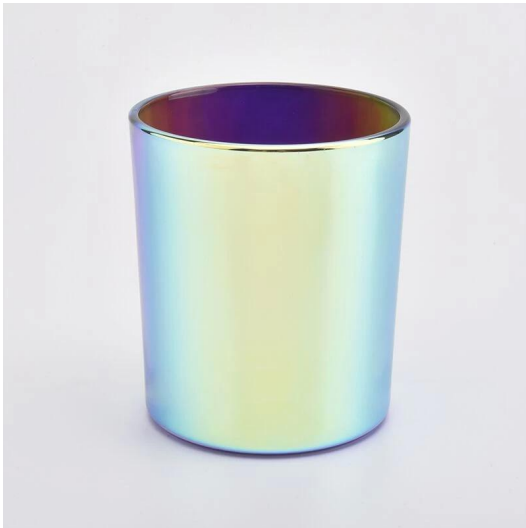

Почему выбирают солнечные стеклянные свечи?