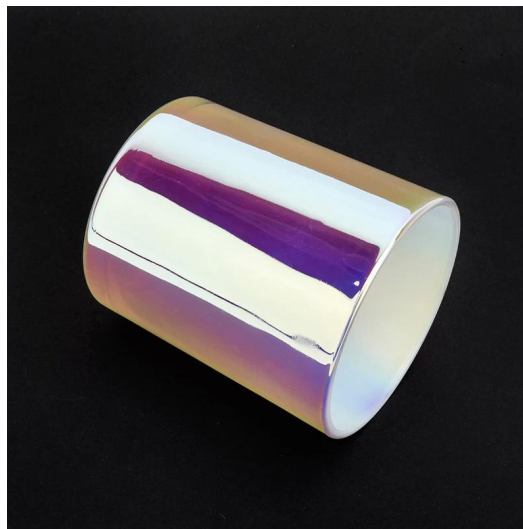

Церемония осознания дизайна

- , Разработано наградами профессионала в SG
- , Получил очень замечательный аромат NEST
- , Подарок другу или деловым отношениям
- , Релаксация и романтическая жизнь