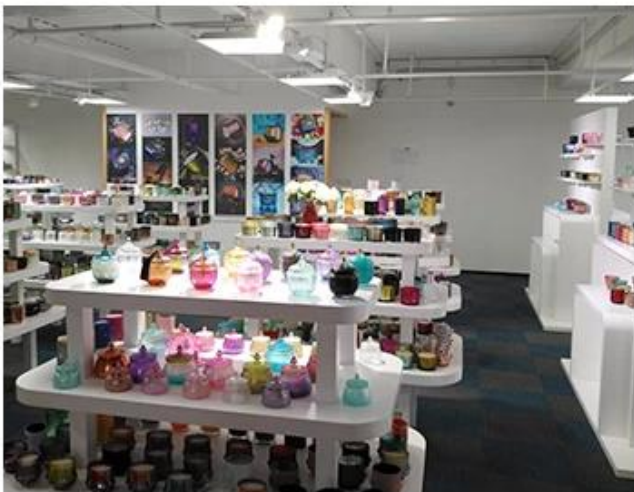

SAMPLE ROOM

There are more than 5000 products in
sample room of Sunny Glassware
for your reference. No second Co. in China!

Factory Show

Ниже приведены фотографии основных онлайн транзакций. Для получения дополнительной информации о фабрике см.: [Фабричный тур](#)