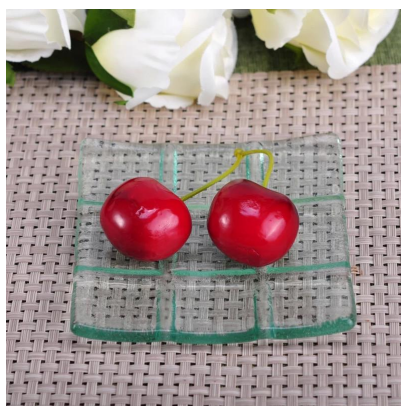

More Product Pictures

Несколько дизайн для вашего выбора

Similar Products Link

Office & Sample Room

[Шэньчжэнь Солнечный стекло, ООО](#) была создана в 1992 году. Мы были в этой отрасли области в течение более 20 лет, как профессиональным производителем, мы специализируемся в проектировании изделия из стекла, производство стекла а также экспорт. Наши продукты линии варьируются от ручной работы машины сделаны. Мы уже производится обильные продукты, такие как [стеклянный стакан](#), [боросиликатное стекло](#), [выстрел из стекла](#), [вазы](#), [чаши](#), [держатель для свечи](#), [фужеры](#), [пепельницы](#), [tableware](#), [driking стекло](#), и др. все ежедневного использования посуды, в общей сложности есть более чем 4000 различных стилей. У нас отлично Проектная группа для создания инновационных продуктов и строгого контроля качества team для assurance качества. OEM/ODM serverice поддерживаются как хорошо.