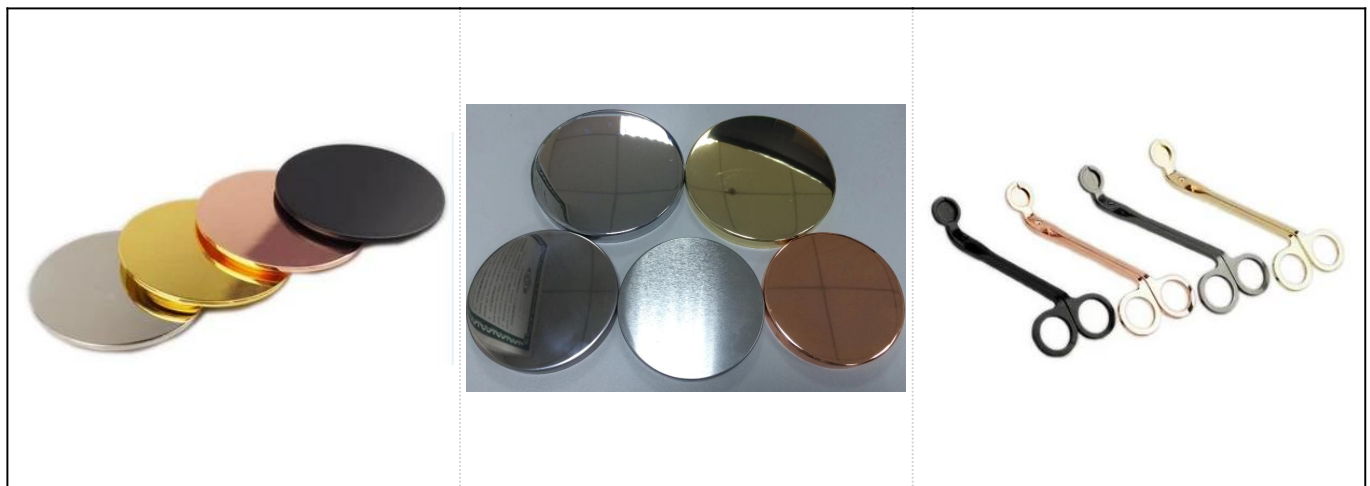

Regular hot sale items					
SGR8080		Dia:80mm Height:54mm Capacity:290ml/ 10oz	SGR135 5		Dia:135mm Height:54mm Capacity:470ml/ 16oz
SGQH150 10808		Dia:128mm Height: 63mm Capacity:560ml/ 19oz	SGMSL1 5110302		Dia: 132mm Height: 58mm Capacity: 280ml/ 9.5oz
SGQH150 10805		Dia:61mm Height:37mm Capacity:120ml/ 4oz	SGQH15 010804		Dia:83mm Height:44mm Capacity:210ml/ 7.1oz

Соответствующие аксессуары:

Office & Sample Room

Sunny Glassware - ведущий поставщик держателей свечей в Китае с 1992 года, наши стеклянные / керамические / бетонные банки для свечей и т. Д. И подходящие аксессуары главным образом экспорт в США, ЕС, АС более чем за 24 года опыта. Мы строго следим за качеством, наша команда контроля качества проверяет продукты от сырья до производства, а затем на упаковку шаг за шагом, проверка строго в соответствии со стандартом AQL.