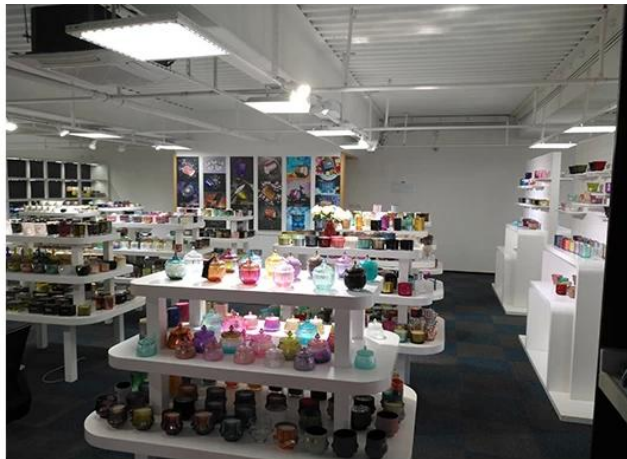

, Сладкий любовный подарок

, Каждый ремонт

Range of the application

Office & Sample Room

Мы приобрели международный офис площадью 1800 квадратных метров в Шэньчжэне.

Образец комнаты дисплей

Meiyang Glass - это больше, чем просто **Шэньчжэнь образец комнаты имеет 5000 штук** Широкий выбор опций. Он выиграл большую карту [Отзывы клиентов](#). Добро пожаловать в офис Шэньчжэня! Изображение выглядит следующим образом **Просто часть нашего дизайнерского подсвечника** Добро пожаловать в офис в Шэньчжэне, чтобы найти свою любимую, это принесет вам много сюрпризов, потому что трудно найти такого другого поставщика в Китае.