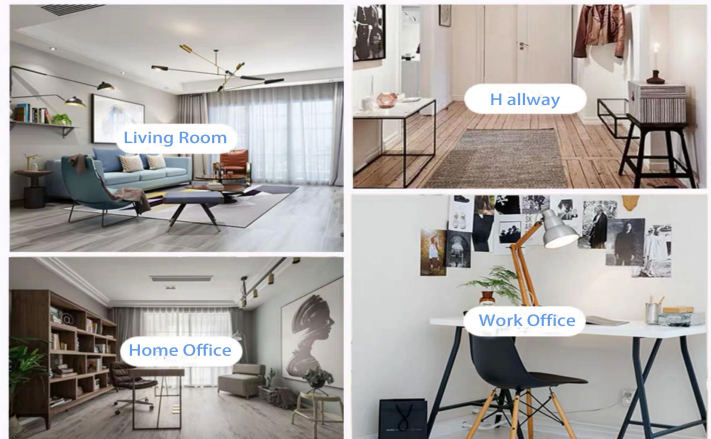

Высота: 15 мм

Вес: 110г

Индивидуальные проекты и различные размеры доступны

С нашей сильной поддержкой наши клиенты быстро растут, от небольших лабораторий до лидеров отрасли.

Сцена жизни

, Кофе или бар

, Идеально подходит для семей, отелей или садов

, Сладкий любовный подарок

, Каждый ремонт

Range of the application

Office & Sample Room

Мы приобрели международный офис площадью 1800 квадратных метров в Шэньчжэне.

Образец комнаты дисплей

Meiyang Glass - это больше, чем просто **Шэньчжэнь образец комнаты имеет 5000 штук** Широкий выбор опций. Он выиграл большую карту [Отзывы клиентов](#). Добро пожаловать в офис Шэньчжэня! Изображение выглядит следующим образом **Просто часть нашего дизайнерского подсвечника** Добро пожаловать в офис в Шэньчжэне, чтобы найти свою любимую, это принесет вам много сюрпризов, потому что трудно найти такого другого поставщика в Китае.