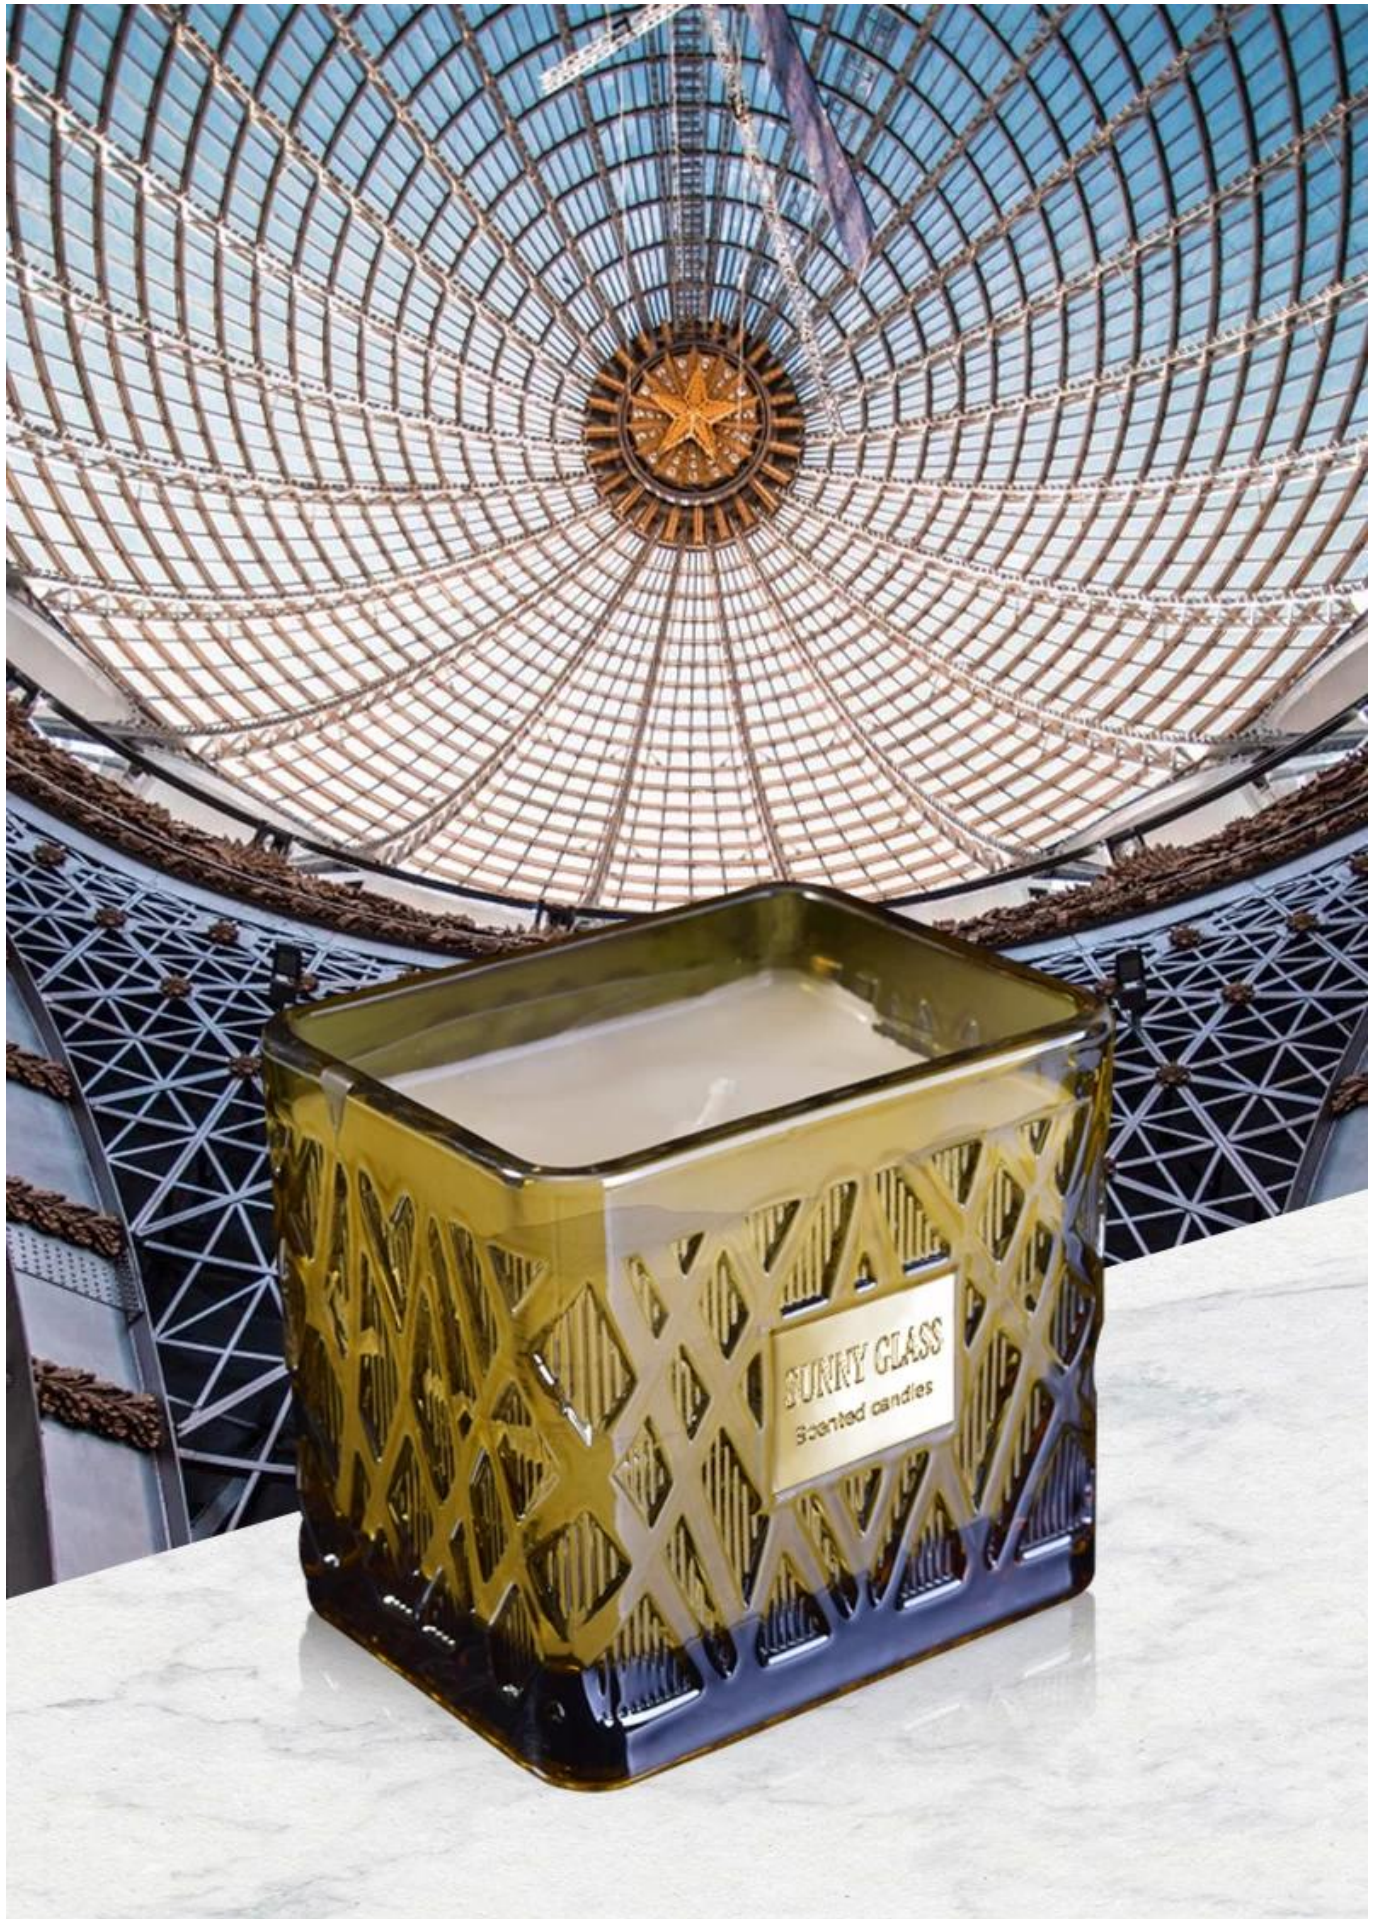

**550 мл 19 унций 20 унций пустые прямоугольники  
стеклянные контейнеры для стеклянных контейнеров  
оптом кисти дизайн**

# Exquisite Embossed Pattern

Length	95mm
Capacity	350ml
Weight	500g
Wall thickness	5mm