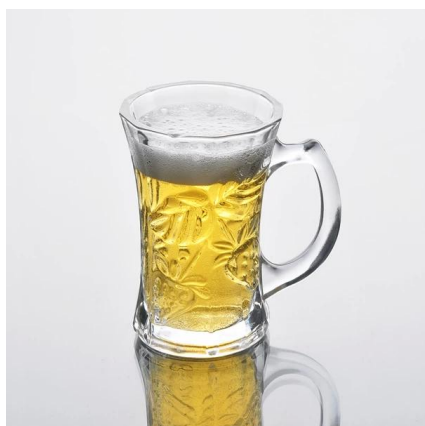

## Подробнее:

Пункт №	SGJXPZ607
Материал	Высокая белое стекло
Процесс	Машина сделала
Образцы раз	1. 5 дней, если в существуют в форме и размер стекла 2. 15 дней, если необходимо новую форму или размер стекла
Упаковка	Нормальная упаковка, 4 шт в внутренней коробке, 48 шт в коробке
Емкость продукта	500000 ~ 1000000 штук в месяц
Срок поставки	В течение 35 дней после образца и порядке, утвержденном
Условия платежа	30% депозит Т / Т заранее и баланс против экземпляра В / L
Груз	По морю, по воздуху, по экспресс и доставку агент является приемлемым
Особенности продукта	1. Машина сделала <b>стакан для питья</b> с высоким качеством 2. Подходит для использовано в гостинице, дома и т.д. 3. Это эко- 4. Знакомства CE, тест FDA, CA 65 тест
Для вашего выбора	1. Различные конструкции и размеры для выбора 2 Любой цвет окрашены, мороз, гальванических, рисунок лазерная обработка резчик 3. Специальный пакет как обручем сокращения, цвет подарочной коробке, белый подарочной коробке и т.д. 4. Мы имеем эксклюзивные работников для контроля качества 5. Мы имеем профессиональную мастерскую и склад для обеспечения время доставки

## Фотография продукта:

**Сопутствующие товары:**

[высота белое стекло кружки](#)

[чистая вода стеклянную кружку](#)

[Оптовая торговля стеклянной кружке](#)

**Компания Показать:**

**Фабрика Показать:**

Для более [стеклянную кружку](#) или любой изделия из стекла,  
пожалуйста, посетите наш веб-сайт: <http://www.okcandle.com>