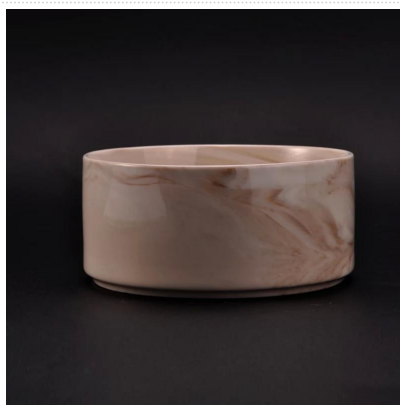

More Product Pictures

[Similar Products Link](#)

Керамическая работа

Горячая продажа матовая Белая
мраморная миска для
домашнего аромата

Мраморные свечи в баночке с
керамической лампой с
печатью мраморной деколи