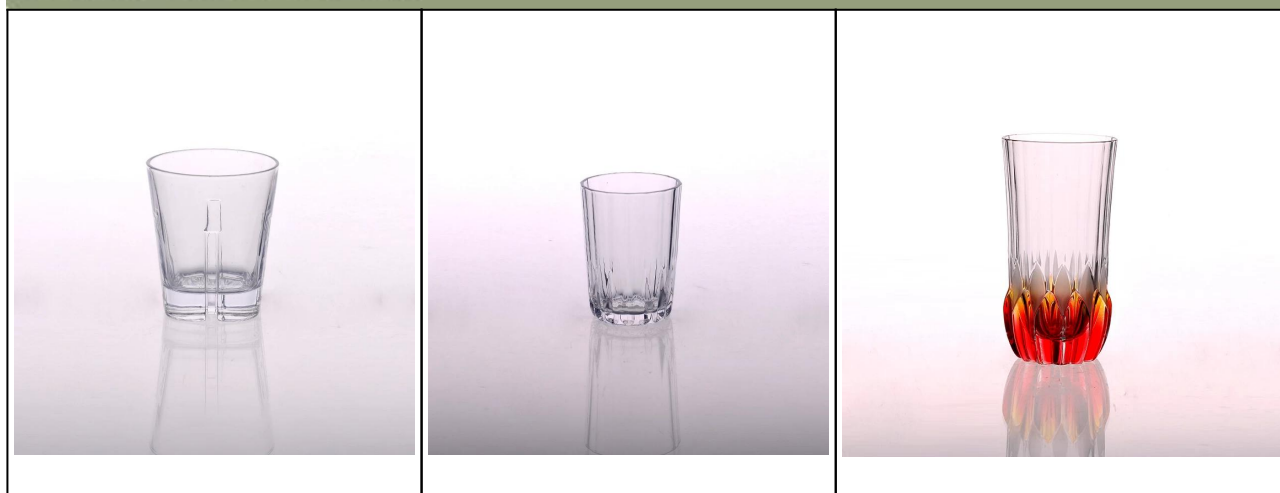

Связаться с нами

Для часто задаваемых вопросов, пожалуйста, нажмите здесь [Часто задаваемые вопросы](#), Или можете связаться со мной, Кейт.

Shenzhen Sunny Glassware Co., Ltd.

Kate Chen *(sales)*

Email sales35@Sunnyglassware.com

Skype Sunnyglassware033

Office Tel. +86-755-25643419(ext.609)

Mobile +86-(0)137-1047-9011

WhatsApp +86-(0)137-1047-9011

Everything is going on, but don't give up trying.

Similar Products Link