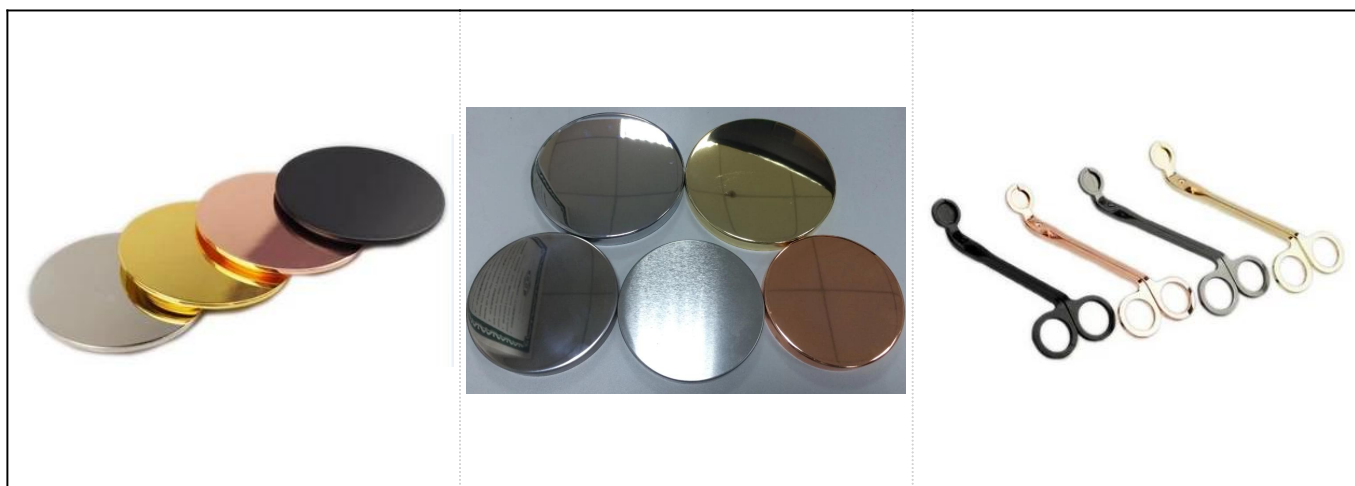

Соответствующие аксессуары: