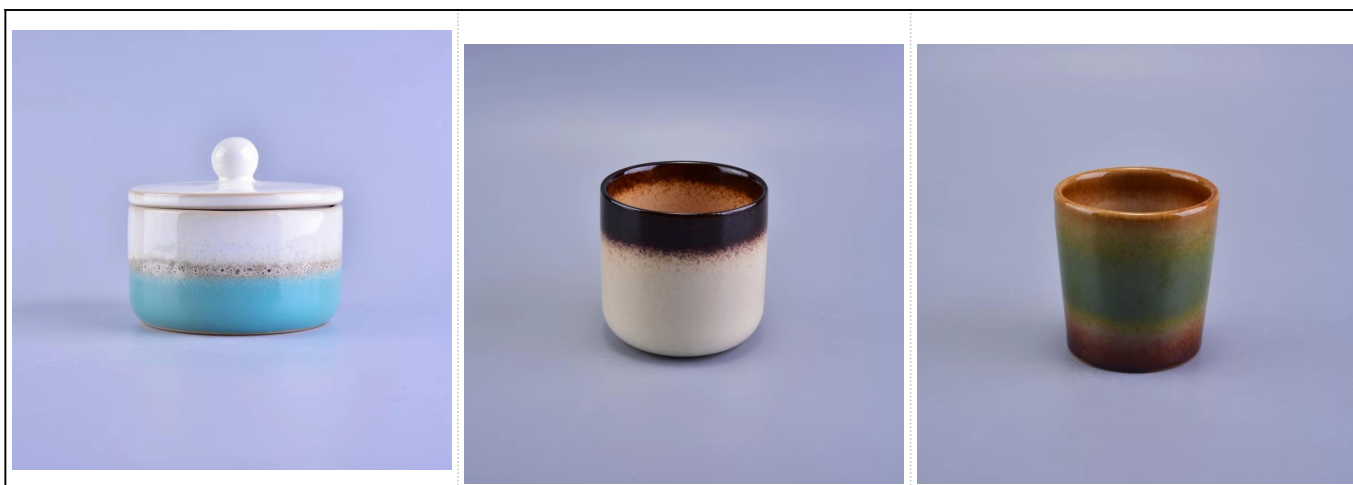

Использование продукта

---

1. Идеально подходит для украшения венчания, украшения дома, партия, банкет ЭСТ,
2. Идеально подходит в качестве великолепной центральным для события
3. Он может украсить в помещении и на открытом воздухе с этим Delicated роза рисунок стекла [подсвечник](#),
4. Это замечательный подарок, как новоселье и других мероприятий.

More Product Pictures

Office & Sample Room

[Шэньжэнь Солнечный стеклянная посуда Co., Ltd](#) была создана в 1992 году мы были в этой отрасли области на протяжении более 20 лет, как профессиональный производитель, мы специализируемся на проектировании изделий из стекла, производство изделий из стекла, а также экспорт. Наши продукты линии варьируются от ручной работы к машине сделал. Мы уже дали обильные продукты, такие как [стеклянный стакан](#), [боросиликатное стекло](#), [стопка](#), [ваза](#), [чаша](#), [подсвечник](#), [рюмки](#), [пепельницы](#), [tableware](#), [drinking стекло](#) и т.д., все ежедневное использование стеклянной посуды, в общей сложности насчитывается более 4000 различных стилей. У нас есть отличная команда дизайнеров для инновационного создания продукта и строгого контроля качества для Термины сбывания качества assurance. OEM / ODM serverice также поддерживаются.