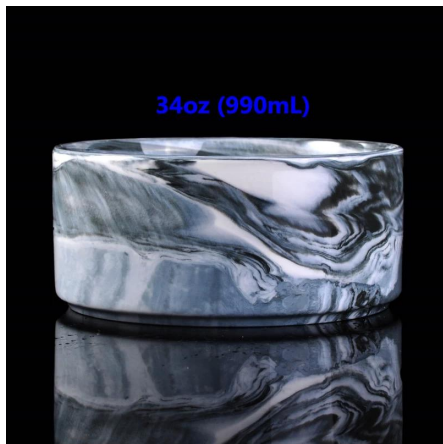

More Product Pictures

Более мраморные керамические свечи Держатели

 Similar Products Link

Office & Sample Room

[Шэньчжэнь Солнечный стекло, ООО](#) была создана в 1992 году. Мы были в этой отрасли области в течение более 20 лет, как профессиональным производителем, мы специализируемся в проектировании изделия из стекла, производство стекла а также экспорт. Наши продукты линии варьируются от ручной работы машины сделаны. Мы уже производится обильные продукты, такие как [стеклянный стакан](#), [боросиликатное стекло](#), [выстрел из стекла](#), [вазы](#), [чаши](#), [держатель для свечи](#), [фужеры](#), [пепельницы](#), [tableware](#), [drinking стекло](#), и др. все ежедневного использования посуды, в общей сложности есть более чем 4000 различных стилей. У нас отлично Проектная группа для создания инновационных продуктов и строгого контроля качества team для assurance качества. OEM/ODM service поддерживаются как хорошо.