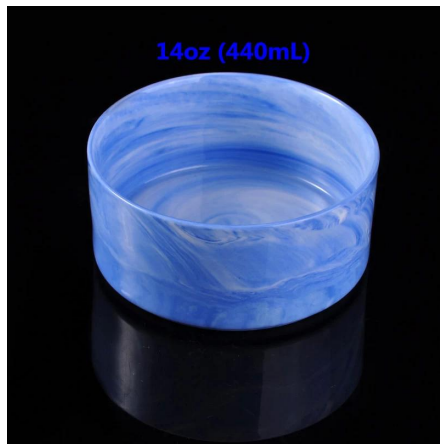

More Product Pictures

Более мраморные керамические свечи Держатели

 Similar Products Link

Office & Sample Room

[Шэньчжэнь Солнечный стекло, ООО](#) была создана в 1992 году. Мы были в этой отрасли области в течение более 20 лет, как профессиональным производителем, мы специализируемся в проектировании изделия из стекла, производство стекла а также экспорт. Наши продукты линии варьируются от ручной работы машины сделаны. Мы уже производится обильные продукты, такие как [стеклянный стакан](#), [боросиликатное стекло](#), [выстрел из стекла](#), [вазы](#), [чаши](#), [держатель для свечи](#), [фужеры](#), [пепельницы](#), [tableware](#), [drinking стекло](#), и др. все ежедневного использования посуды, в общей сложности есть более чем 4000 различных стилей. У нас отлично Проектная группа для создания инновационных продуктов и строгого контроля качества team для assurance качества. OEM/ODM service поддерживаются как хорошо.