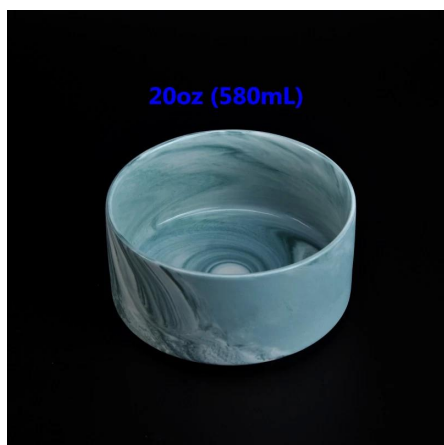

More Product Pictures

Более мраморные керамические свечи Держатели

 Similar Products Link

Office & Sample Room

[Шэньчжэнь Солнечный стекло, ООО](#) была создана в 1992 году. Мы были в этой отрасли области в течение более 20 лет, как профессиональным производителем, мы специализируемся в проектировании изделия из стекла, производство стекла а также экспорт. Наши продукты линии варьируются от ручной работы машины сделаны. Мы уже производится обильные продукты, такие как [стеклянный стакан](#), [боросиликатное стекло](#), [выстрел из стекла](#), [вазы](#), [чаши](#), [держатель для свечи](#), [фужеры](#), [пепельницы](#), [tableware](#), [drinking стекло](#), и др. все ежедневного использования посуды, в общей сложности есть более чем 4000 различных стилей. У нас отлично Проектная группа для создания инновационных продуктов и строгого контроля качества team для assurance качества. OEM/ODM service поддерживаются как хорошо.