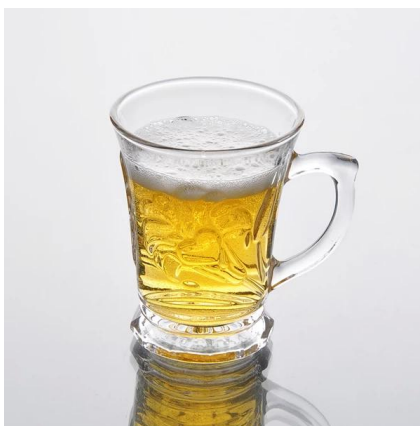

Подробнее:

Пункт Нет.	SZB01-250
Материал	Высокая белое стекло
Процесс	Нажати машина
Образцы раз	1. 5 дней, если на выходе форму и размер стекла 2. 15 дней, если нужно новую форму или размер стекла
Упаковка	Нормальная упаковка, 72 шт в коробке экспорта, коробка с картонной перегородки
Емкость продукта	500000 ~ 1000000 штук в месяц
Срок поставки	В течение 35 дней после образца и порядке, утвержденном
Условия платежа	30% депозит по Т / Т заранее и баланс против экземпляра В / L
Отгрузка	По морю, по воздуху, курьерским и доставку агент является приемлемым
Особенности продукта	1. Нажати машина стеклянная чашка с высоким качеством 2. Подходит для использоваться в отель, дом и т.д. 3. Это экологичный 4. Знакомства CE & ампер; Тест FDA & ампер; CA 65 тест
Для вашего выбора	1. Различные конструкции и размеры для выбора 2. Апу цвет окрашены, мороз, гальванических, картина лазерная обработка резчик 3. Специальный пакет как термоусадочной пленкой, цвет подарочной коробке, белый подарочной коробке и т.д. 4. У нас есть эксклюзивные работников для контроля качества 5. У нас есть профессиональный семинар и склад для обеспечения время доставки

Фотография продукта:

Похожие продукты:

стекло пивной кубок

Небольшой размер
стеклянный стакан

стеклянный стакан с ручкой

Компания Show:

Фабрика Показать:

Для более [пиво стеклянный стакан](http://www.okcandle.com/) или любой посуды,
пожалуйста, посетите наш веб-сайт: <http://www.okcandle.com/>
Или здесь может помочь вам узнать больше о нас: [Часто задаваемые вопросы](#)