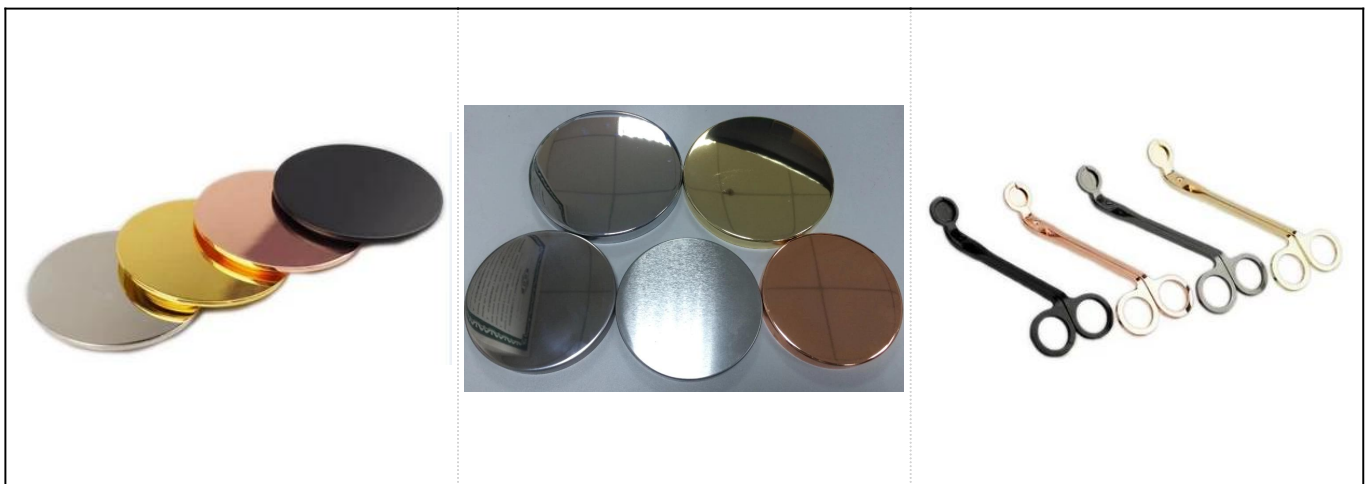

Соответствующие аксессуары: