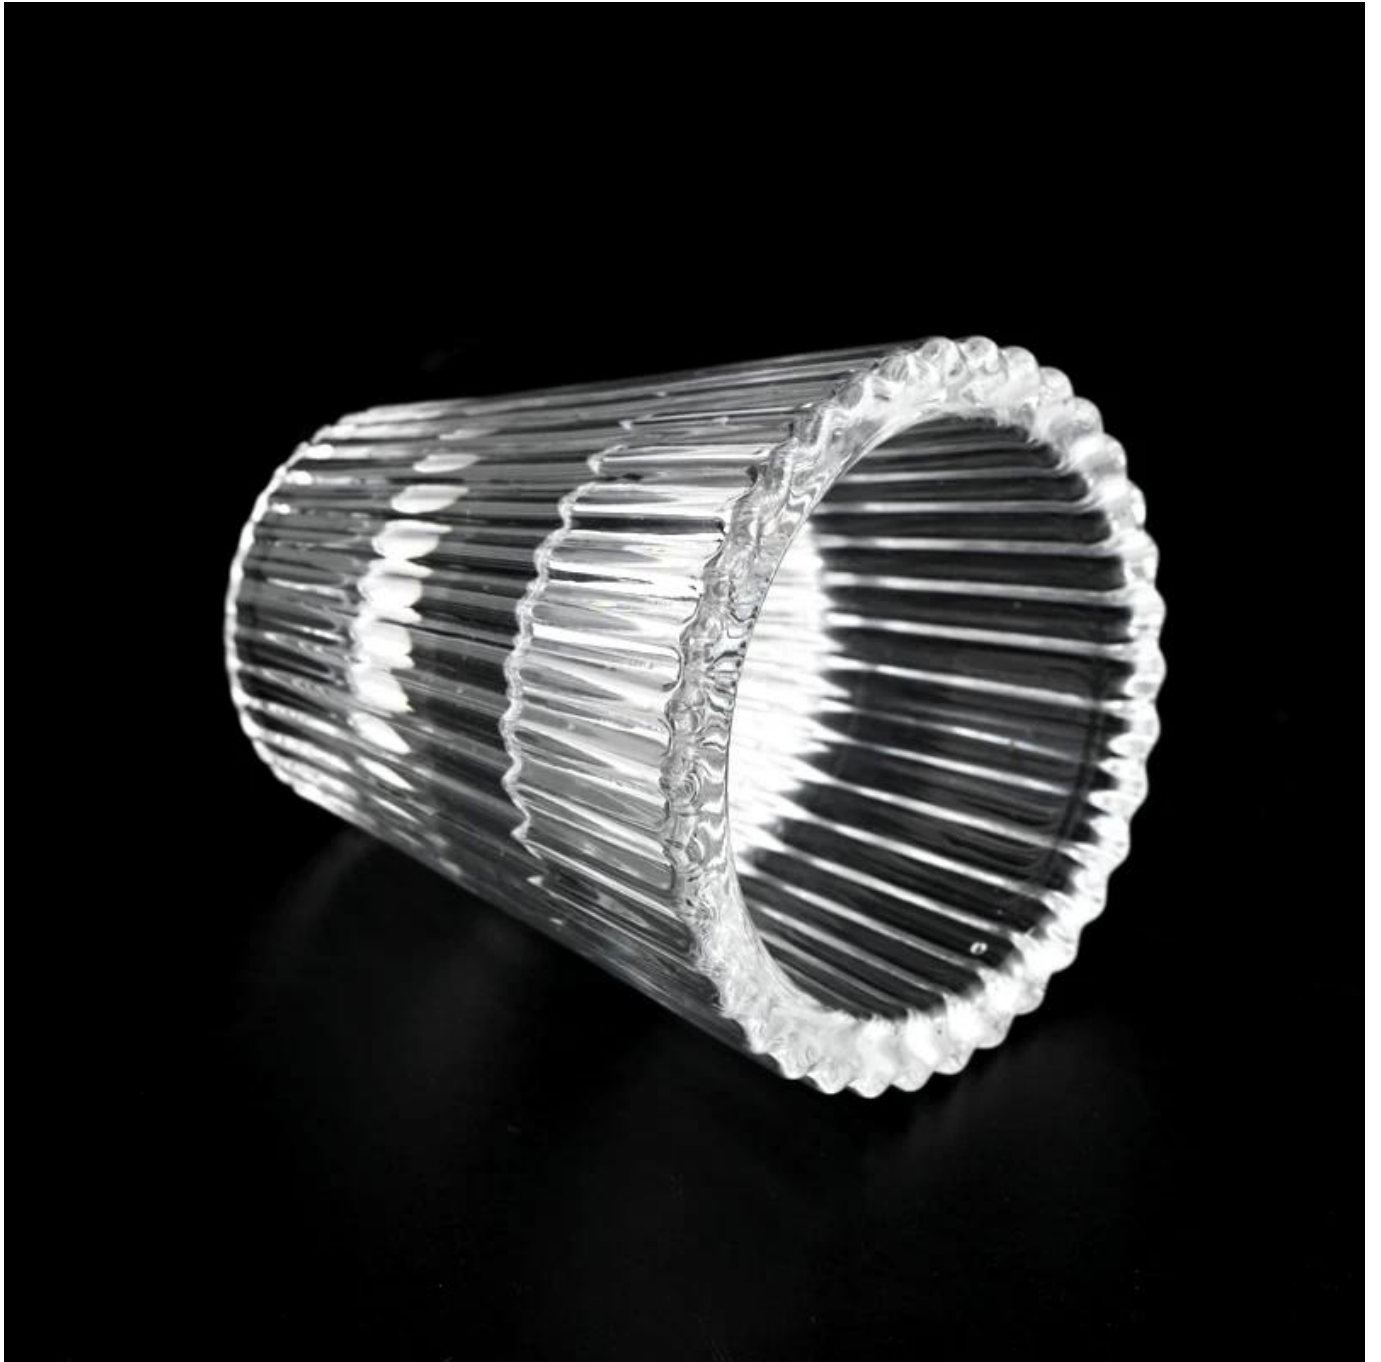

30 мл 1 унции V формы стеклянная банка свеча с узором полосы

Sunny Glasswares не только помещает OEM / ODM -заказы, но и помогает многим брендам начать с концепций продукта.

Почему выбирают Sunny.

наименование товара	30 мл 1 унции V формы стеклянная банка свеча с узором полосы
------------------------	--

Образец время	1. 5 дней, если есть стеклянная форма и размер 2. 15 дней, если вам нужны новые формы и стекло размера
Мера	Предмет: Sghy22090117 Верхний диапазон: 53 мм Нижний Di: 38 мм Высота: 104 мм Вес: 195G Емкость: 36 мл
Упаковка	Нормальная упаковка, отдельная подарочная коробка, коробка из ПВХ, окна, цветная коробка, белая коробка и т. Д.
Доставка время	В течение 35 дней после того, как образец и заказ подтвердил
Оплата срок	Заранее на 30% депозит Т/Г и баланс против копии В/Л
Отправка	По морю, по воздуху, от Express и вашего транспортного агента приемлемо
Повод использования	Домашний декор, свадебное украшение, свадебные услуги, улучшение украшения