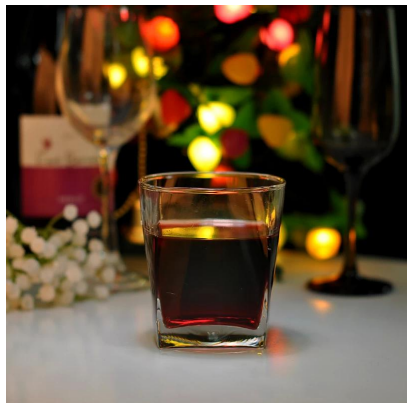

Similar Products Link