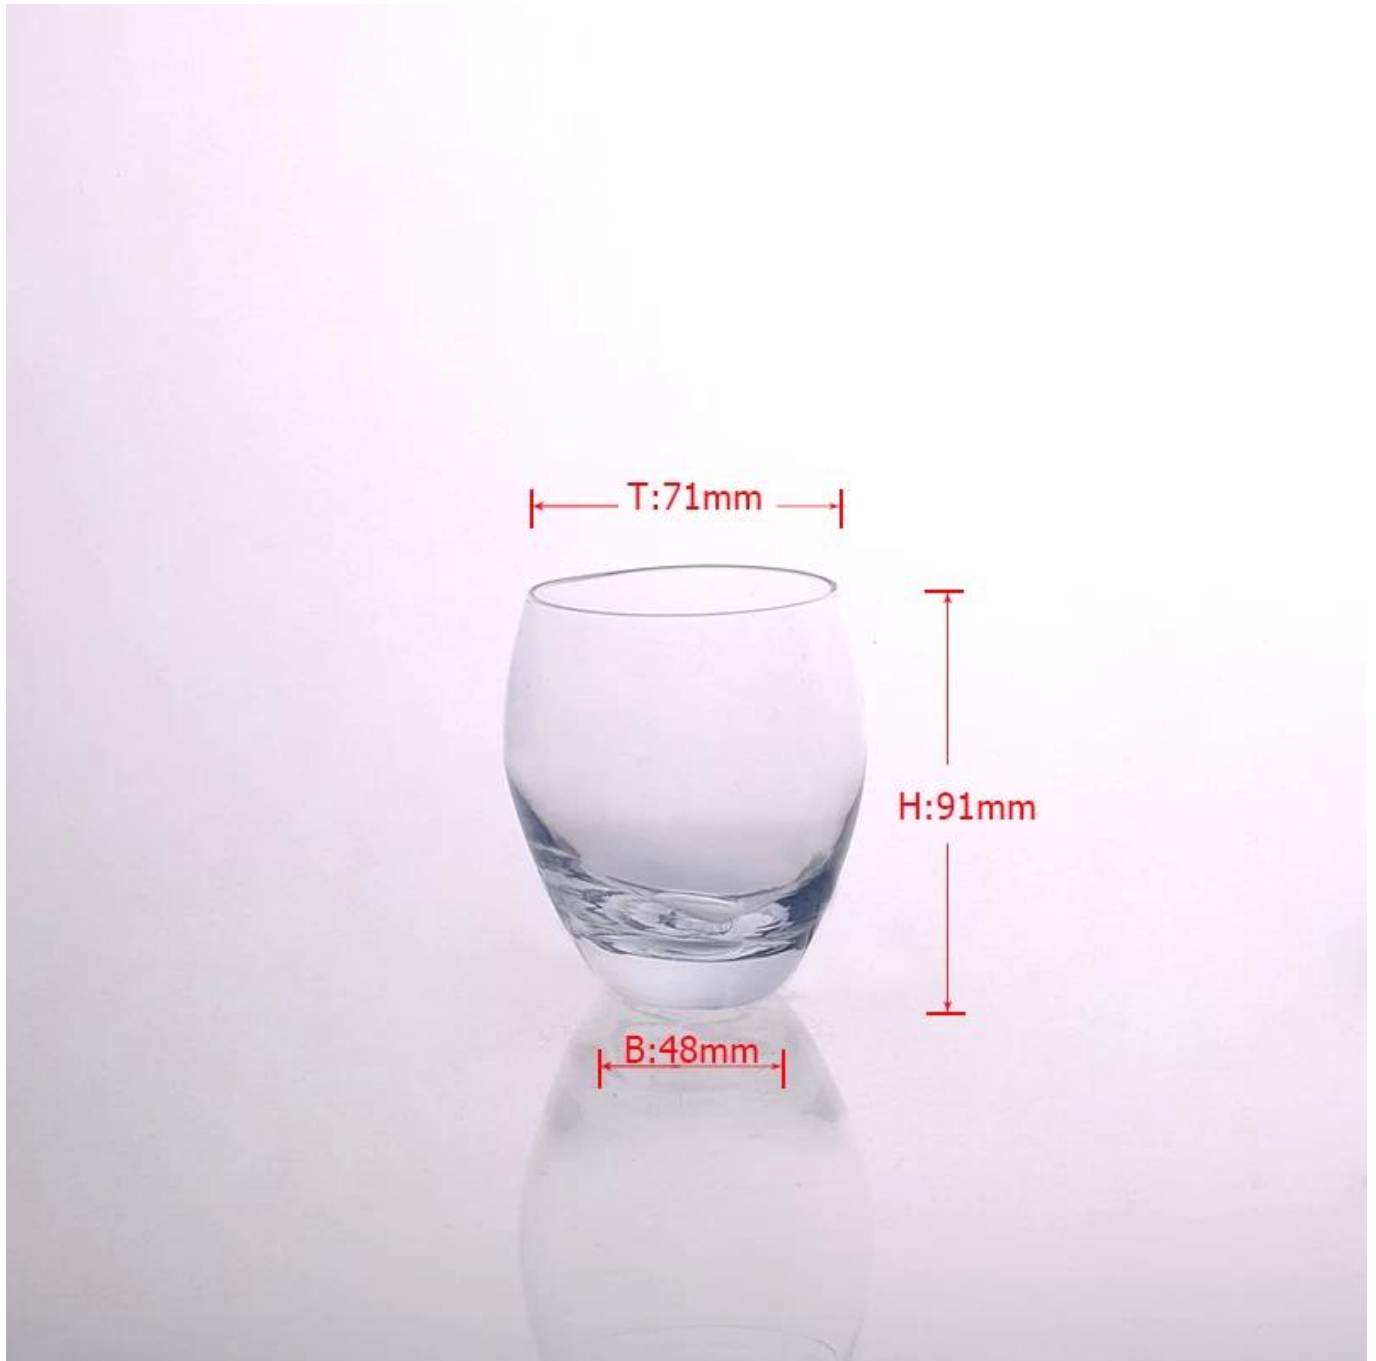

Различный дизайн виски стекла для вашего выбора