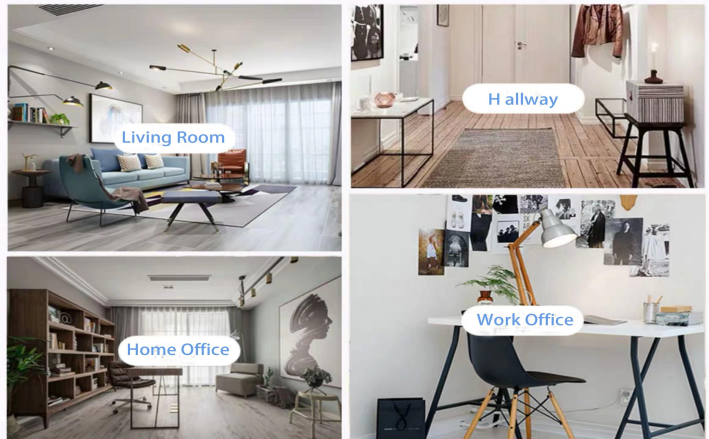

Сцена жизни

- , Кофе или бар
- , Идеально подходит для семей, отелей или садов
- , Сладкий любовный подарок
- , Каждый ремонт

Range of the application

Office & Sample Room

Мы приобрели международный офис площадью 1800 квадратных метров в Шэньчжэне.

Образец комнаты дисплей

Meiyang Glass - это больше, чем просто **Шэньчжэнь образец комнаты имеет 5000 штук** Широкий выбор опций. Он выиграл большую карту [Отзывы клиентов](#). Добро пожаловать в офис Шэньчжэня! Изображение выглядит следующим образом **Просто часть нашего дизайна подсвечников** Добро пожаловать в офис в Шэньчжэне, чтобы найти свою любимую, это принесет вам много сюрпризов, потому что трудно найти такого другого поставщика в Китае.