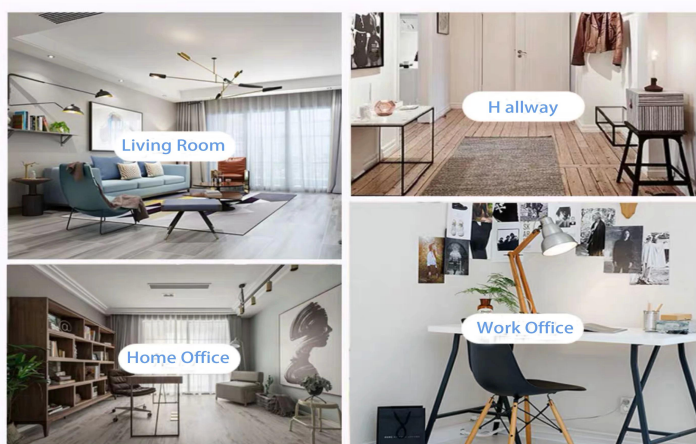

Range of the application

Office & Sample Room

Мы приобрели международный офис площадью 1800 квадратных метров в Шэньчжэне.

Образец комнаты дисплей

Meiyang Glass - это больше, чем просто Шэньчжэнь образец комнаты имеет 5000 штук Широкий выбор опций. Он выиграл большую карту [Отзывы клиентов](#). Добро пожаловать в офис Шэньчжэня! Изображение выглядит следующим образом Просто часть нашего дизайна подсвечников Добро пожаловать в офис в Шэньчжэне, чтобы найти свою любимую, это принесет вам много сюрпризов, потому что трудно найти такого другого поставщика в Китае.