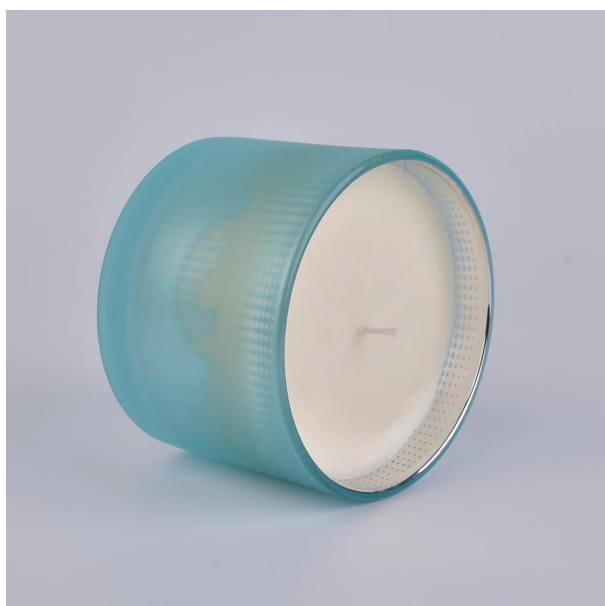

Jar:
Верхний диаметр: 92 * 80 мм
Нижний диаметр: 92 * 80 мм
Высота: 50мм
Вес: 225г
Емкость: 140 мл
Крышка:
Верхний диаметр: 90 * 80 мм
Высота: 25 мм
Вес: 108g

Индивидуальные проекты и различные
размеры доступны