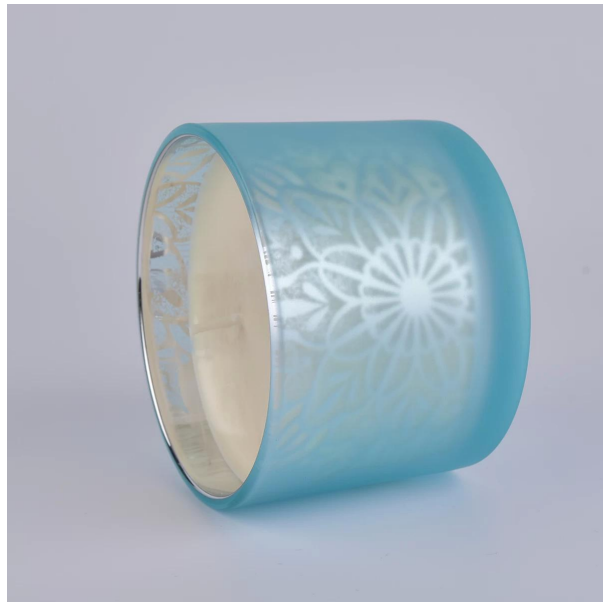

Церемония осознания дизайна

- , Выиграл награду "Сделано в Китае"
- , Получил очень замечательный аромат NEST
- , Подарок другу или деловым отношениям
- , Релаксация и романтическая жизнь