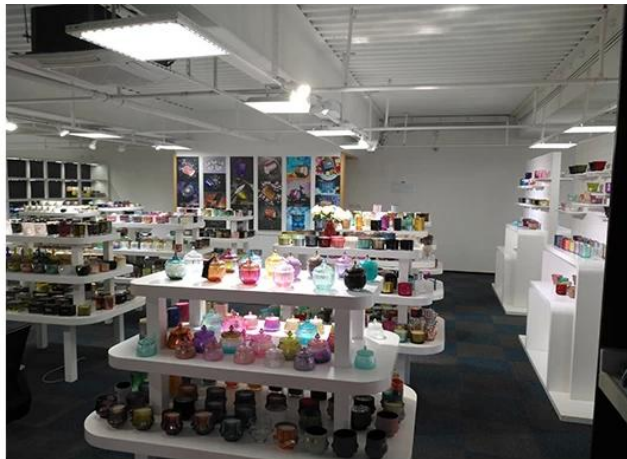

Range of the application

Office & Sample Room

Мы приобрели международный офис площадью 1800 квадратных метров в Шэньчжэне.

Образец комнаты дисплей

Meiyang Glass - это больше, чем просто Шэньчжэнь образец комнаты имеет 5000 штук Широкий выбор опций. Он выиграл большую карту [Отзывы клиентов](#). Добро пожаловать в офис Шэньчжэня! Изображение выглядит следующим образом Просто часть нашего дизайна подсвечников Добро пожаловать в офис в Шэньчжэне, чтобы найти свою любимую, это принесет вам много сюрпризов, потому что трудно найти такого другого поставщика в Китае.