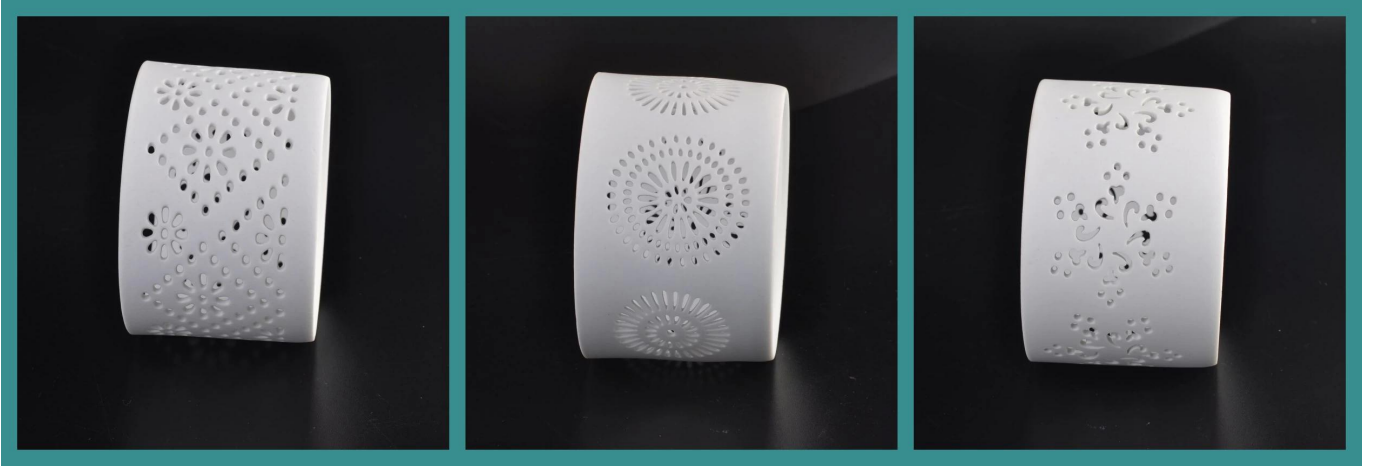

[Similar Products Link](#)