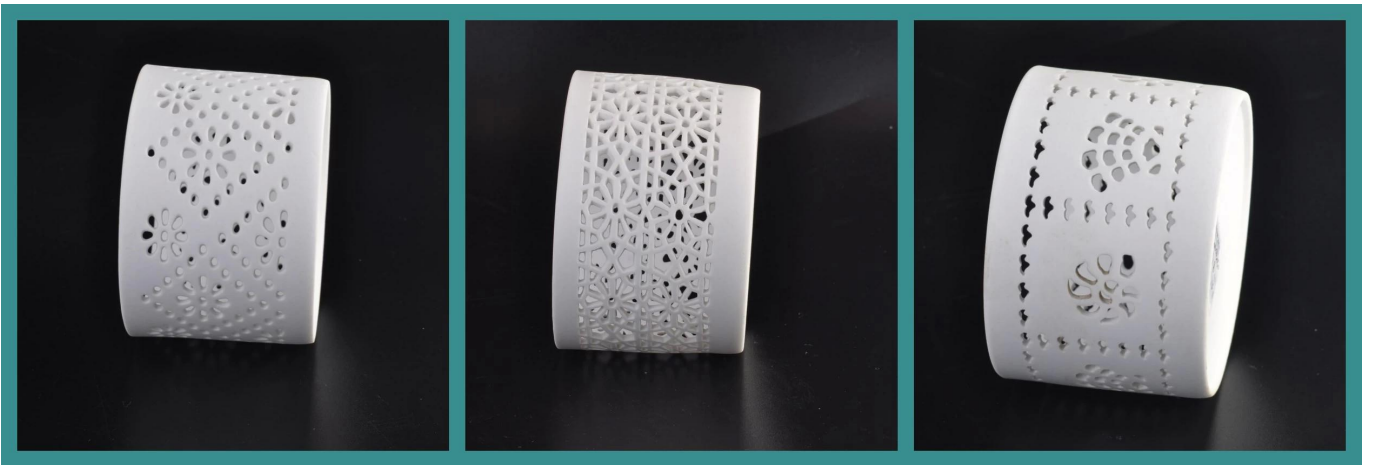

[Similar Products Link](#)