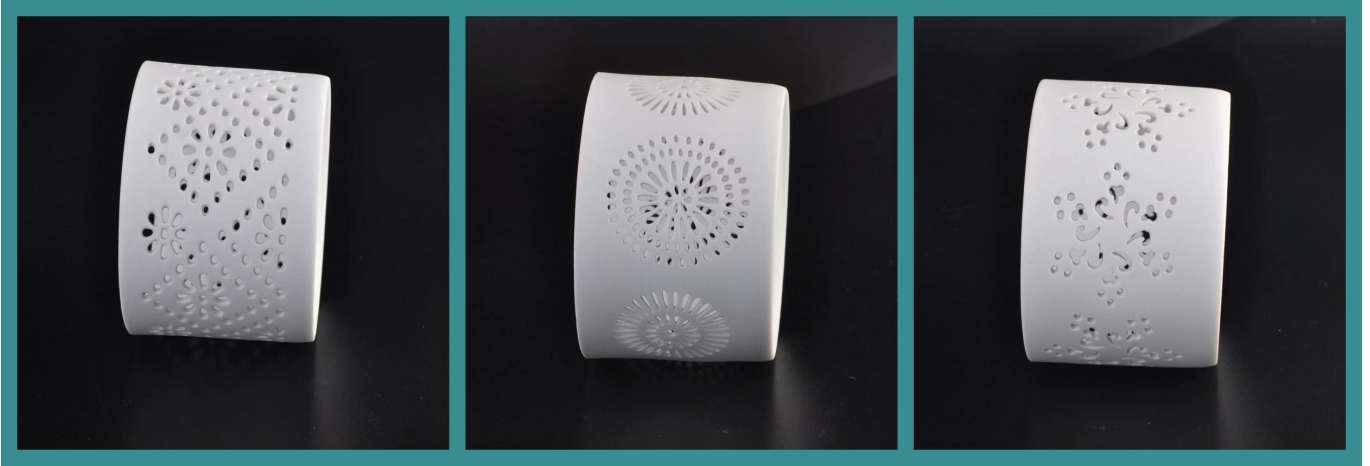

Более белый мрамор керамические свечи Держатели

[Similar Products Link](#)