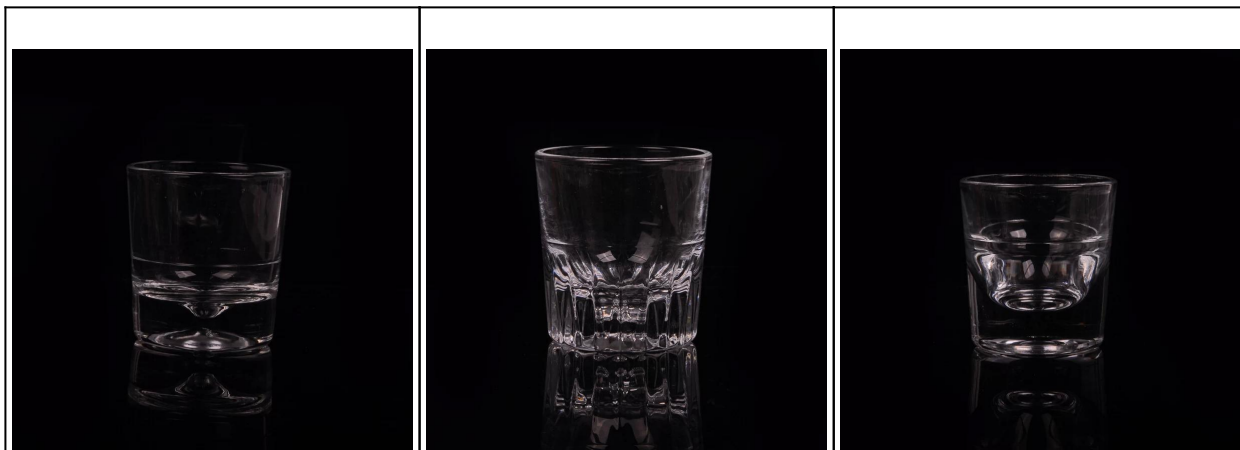

Similar Products Link

Office & Sample Room

[Шэньчжэнь Солнечный стеклянная посуда Co., Ltd](#) была создана в 1992 году мы были в этой отрасли области

на протяжении более 20 лет, как профессиональный производитель, мы специализируется на проектировании изделий из стекла, производство изделий из стекла, а также экспорт. Наши продукты линии варьируются от ручной работы до машина