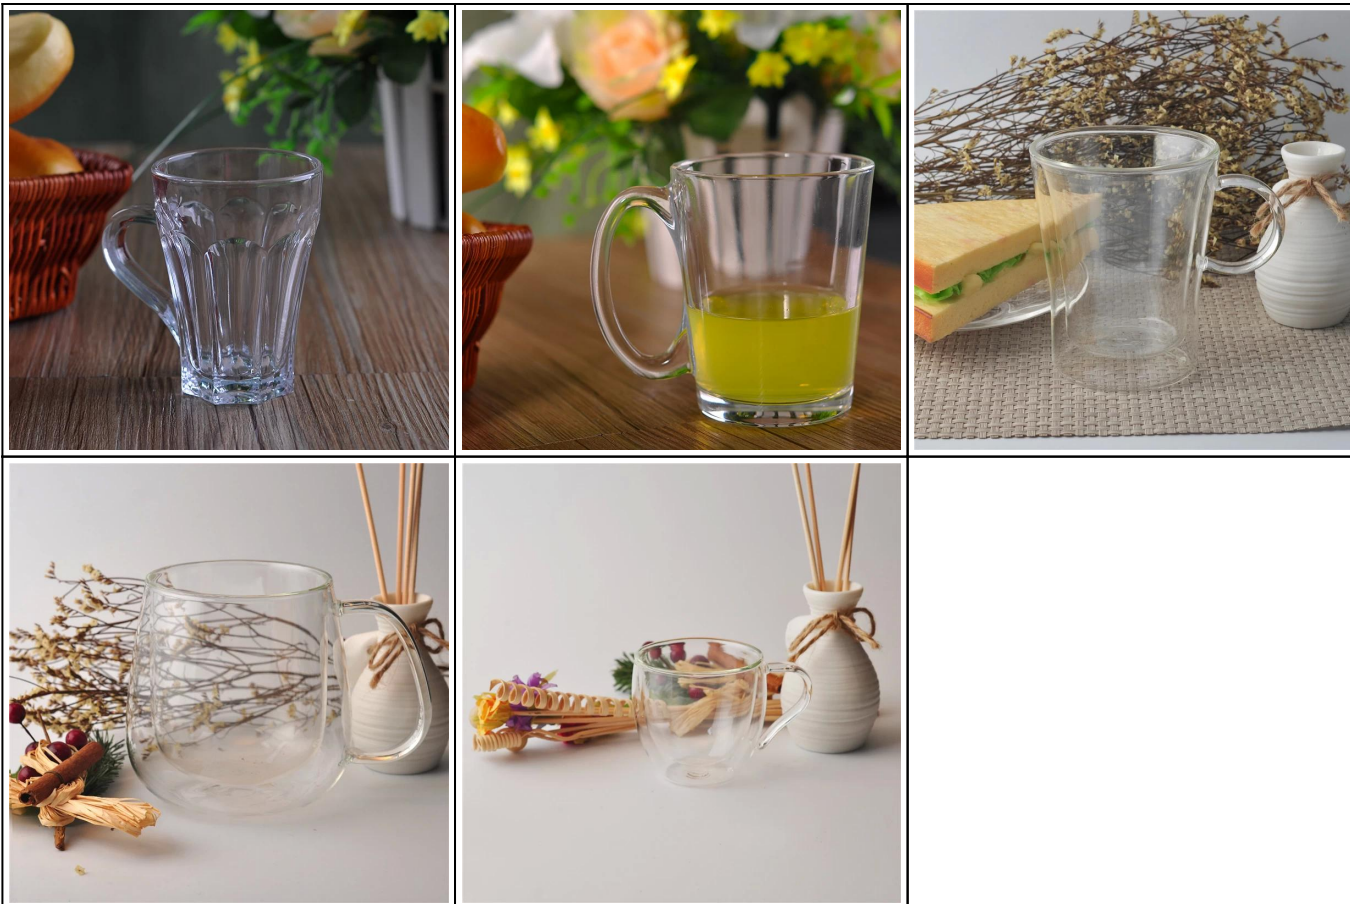

More Product Pictures

[Similar Products Link](#)

Office & Sample Room

[Шэньчжэнь Солнечный стеклянная посуда Co., Ltd](#) была основана в 1992. Мы были в этой отрасли области на протяжении более 20 лет, как профессиональным производителем, мы специализируемся на проектировании изделия из стекла, изготовление стеклянной посуды, а также экспорт. наш продукты линии варьируются от ручной работы к машине сделал. Мы уже произведенные обильные продукты, такие как [стеклянный стакан](#), [боросиликатного стекла](#), [выстрелил из стекла](#), [вазы](#), [чаши](#), [подсвечник](#), [рюмки](#), [пепельницы](#), [tableware](#), [drinking стекло](#) и т.д., все ежедневное использование стеклянной посуды, в общей сложности Есть более чем 4000 различных стилей. У нас есть отличный проектная группа для инновационного создания продукта и строгого контроля качества Термины сбывания для качества assurance. OEM / ODM serverice поддерживаются как Что ж.