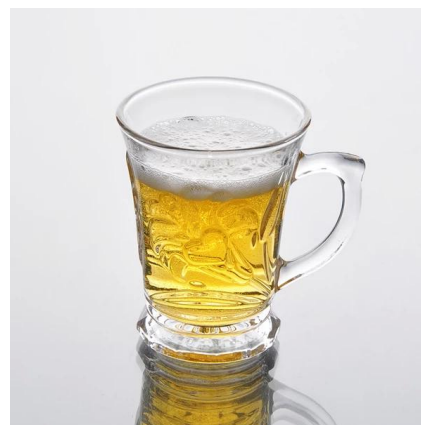

Подробнее:

Пункт №	SZB35C
Материал	Высокая белое стекло
Процесс	Машина сделала
Образцы раз	1. 5 дней, если в существуют в форме и размер стекла 2. 15 дней, если необходимо новую форму или размер стекла
Упаковка	Нормальная упаковка, 4 шт в внутренней коробке, 48 шт в коробке
Емкость продукта	500000 ~ 1000000 штук в месяц
Срок поставки	В течение 35 дней после образца и порядке, утвержденном
Условия платежа	30% депозит Т / Т заранее и баланс против экземпляра В / L
Груз	По морю, по воздуху, по экспресс и доставку агент является приемлемым
Особенности продукта	1. Машина сделала стакан для питья с высоким качеством 2. Подходит для использовано в гостинице, дома и т.д. 3. Это эко- 4. Знакомства CE & Amp; Тест FDA & Amp; CA 65 тест
Для вашего выбора	1. Различные конструкции и размеры для выбора 2 Любой цвет окрашены, мороз, гальванических, рисунок лазерная обработка резчик 3. Специальный пакет как обручем сокращения, цвет подарочной коробке, белый подарочной коробке и т.д. 4. Мы имеем эксклюзивные работников для контроля качества 5. Мы имеем профессиональную мастерскую и склад для обеспечения время доставки

Фотография продукта:

Сопутствующие товары:

[высота белое стекло кружки](#)

[чистая вода стеклянную кружку](#)

[Оптовая торговля стеклянной кружке](#)

Компания Показать:

Фабрика Показать:

Для более [стеклянную кружку](http://www.okcandle.com/) или любой изделия из стекла,
пожалуйста, посетите наш веб-сайт: <http://www.okcandle.com/>
Или здесь может помочь вам узнать больше о нас: [Часто задаваемые вопросы](#)