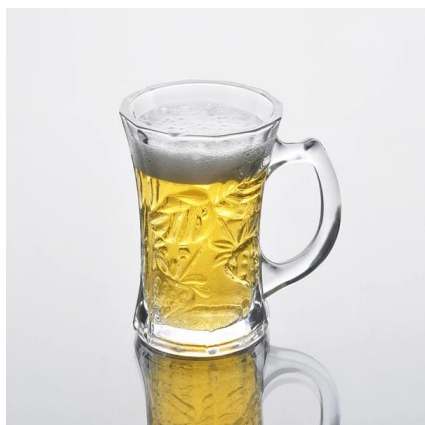

Подробнее:

Пункт №	SZB35C
Материал	Высокая белое стекло
Процесс	Машина сделала
Образцы раз	1. 5 дней, если в существуют в форме и размер стекла 2. 15 дней, если необходимо новую форму или размер стекла
Упаковка	Нормальная упаковка, 4 шт в внутренней коробке, 48 шт в коробке
Емкость продукта	500000 ~ 1000000 штук в месяц
Срок поставки	В течение 35 дней после образца и порядке, утвержденном
Условия платежа	30% депозит Т / Т заранее и баланс против экземпляра В / L
Груз	По морю, по воздуху, по экспресс и доставку агент является приемлемым
Особенности продукта	1. Машина сделала стакан для питья с высоким качеством 2. Подходит для использовано в гостинице, дома и т.д. 3. Это эко- 4. Знакомства CE & Amp; Тест FDA & Amp; CA 65 тест
Для вашего выбора	1. Различные конструкции и размеры для выбора 2 Любой цвет окрашены, мороз, гальванических, рисунок лазерная обработка резчик 3. Специальный пакет как обручем сокращения, цвет подарочной коробке, белый подарочной коробке и т.д. 4. Мы имеем эксклюзивные работников для контроля качества 5. Мы имеем профессиональную мастерскую и склад для обеспечения время доставки

Фотография продукта:

Сопутствующие товары:

[высота белое стекло кружки](#)

[чистая вода стеклянную кружку](#)

[Оптовая торговля стеклянной кружке](#)

Компания Показать:

Фабрика Показать:

Для более [стеклянную кружку](http://www.okcandle.com/) или любой изделия из стекла,
пожалуйста, посетите наш веб-сайт: <http://www.okcandle.com/>
Или здесь может помочь вам узнать больше о нас: [Часто задаваемые вопросы](#)