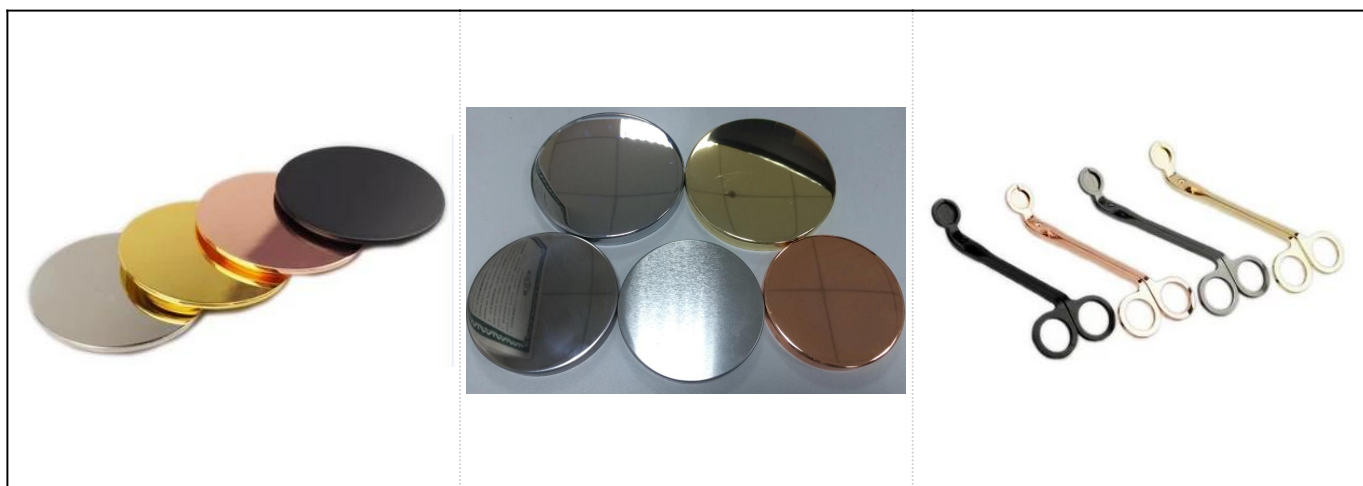

### Продукты

Имя	24oz Большой контейнер с алмазным огранкой для домашнего украшения
Детали товара	Артикул: SGLYP18050312 Верхний диаметр: 92 мм Нижний диаметр: 47 мм Высота: 100 мм Макс. Диаметр: 123 мм Вес: 416 г Емкость: 700 мл / 24 унции

More Product Pictures

**Соответствующие аксессуары:**