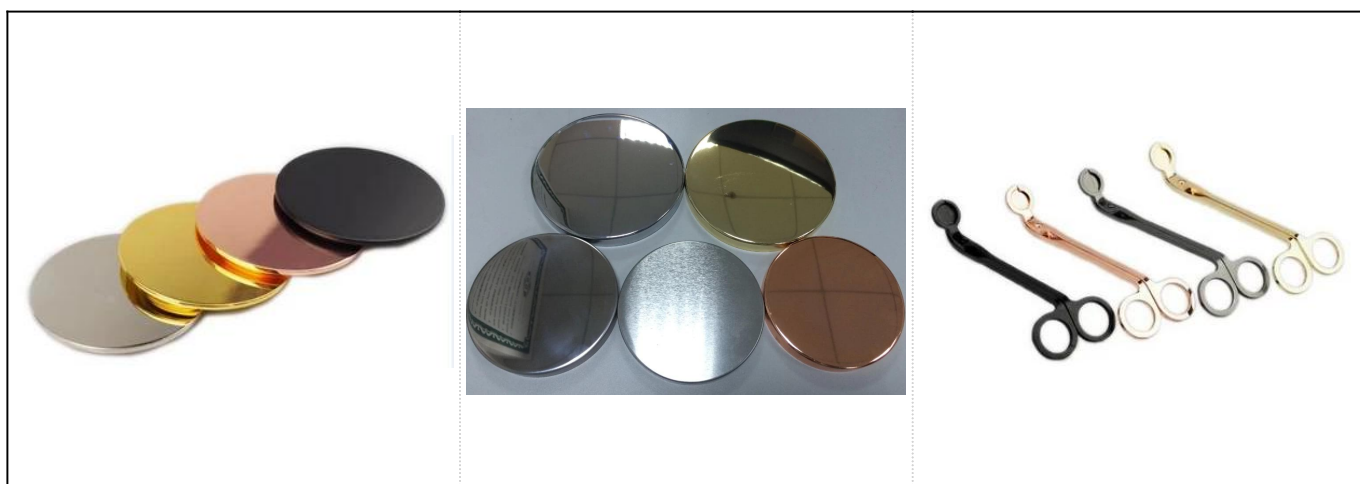

Соответствующие аксессуары: