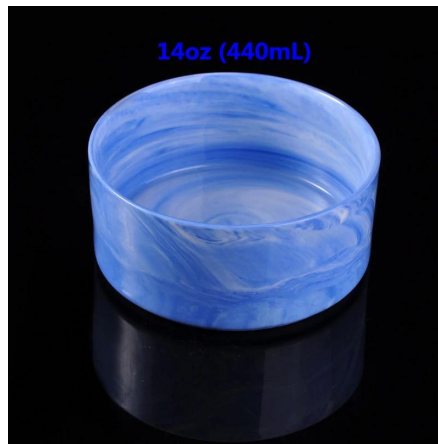

More Product Pictures

Более мраморные керамические свечи Держатели

 Similar Products Link

Office & Sample Room

[Шэньчжэнь Солнечный стекло, ООО](#) была создана в 1992 году. Мы были в этой отрасли области в течение более 20 лет, как профессиональным производителем, мы специализируемся в проектировании изделия из стекла, производство стекла а также экспорт. Наши продукты линии варьируются от ручной работы машины сделаны. Мы уже производится обильные продукты, такие как [стеклянный стакан](#), [боросиликатное стекло](#), [выстрел из стекла](#), [вазы](#), [чаши](#), [держатель для свечи](#), [фужеры](#), [пепельницы](#), [tableware](#), [drinking стекло](#), и др. все ежедневного использования посуды, в общей сложности есть более чем 4000 различных стилей. У нас отлично Проектная группа для создания инновационных продуктов и строгого контроля качества team для assurance качества. OEM/ODM service поддерживаются как хорошо.