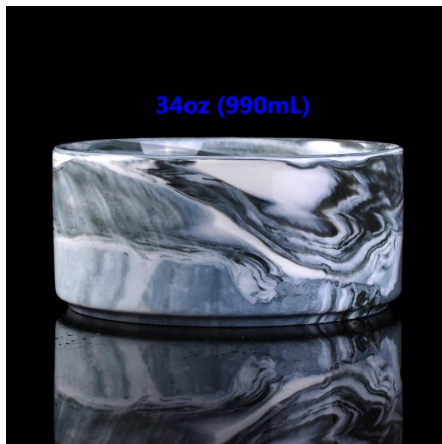

More Product Pictures

Более мраморные керамические свечи Держатели

 Similar Products Link

Office & Sample Room

[Шэньчжэнь Солнечный стекло, ООО](#) была создана в 1992 году. Мы были в этой отрасли области в течение более 20 лет, как профессиональным производителем, мы специализируемся в проектировании изделия из стекла, производство стекла а также экспорт. Наши продукты линии варьируются от ручной работы машины сделаны. Мы уже производится обильные продукты, такие как [стеклянный стакан](#), [боросиликатное стекло](#), [выстрел из стекла](#), [вазы](#), [чаши](#), [держатель для свечи](#), [фужеры](#), [пепельницы](#), [tableware](#), [drinking стекло](#), и др. все ежедневного использования посуды, в общей сложности есть более чем 4000 различных стилей. У нас отлично Проектная группа для создания инновационных продуктов и строгого контроля качества team для assurance качества. OEM/ODM service поддерживаются как хорошо.