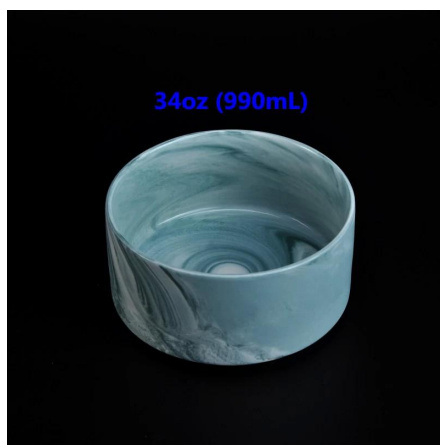

More Product Pictures

Более мраморные керамические свечи Держатели

 Similar Products Link

Office & Sample Room

[Шэньчжэнь Солнечный стекло, ООО](#) была создана в 1992 году. Мы были в этой отрасли области в течение более 20 лет, как профессиональным производителем, мы специализируемся в проектировании изделия из стекла, производство стекла а также экспорт. Наши продукты линии варьируются от ручной работы машины сделаны. Мы уже производится обильные продукты, такие как [стеклянный стакан](#), [боросиликатное стекло](#), [выстрел из стекла](#), [вазы](#), [чаши](#), [держатель для свечи](#), [фужеры](#), [пепельницы](#), [tableware](#), [drinking стекло](#), и др. все ежедневного использования посуды, в общей сложности есть более чем 4000 различных стилей. У нас отлично Проектная группа для создания инновационных продуктов и строгого контроля качества team для assurance качества. OEM/ODM service поддерживаются как хорошо.