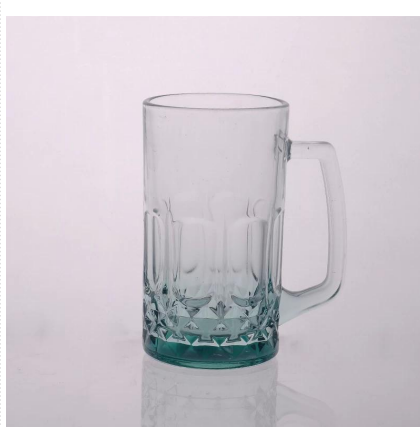

2016 Оптовая Новый прибыть стакан пива / кружка пива

Product Details

	предмет номер	SGZW15040902
	Размер	72 * 63 * 86 мм
	Вместимость	220мл
	Материал	Высота белое стекло
	Ремесло	Машина Пресс
	Образец	7 дней
	Условия платежа	30% депозит по Т / Т заранее и баланс после показа копию L / С
	Сертификация	Еда Сейф, Посудомоечная машина тест, FDA, LFGB
	Для вашего выбора	1, любой логотип печати на стекле тела 2, любой цвет окрашены, матовое, гальваническое, логотип лазерной для отделки 3, Специальная упаковка, как обручем сокращения, цвет подарочной коробке, коробки и т.д. белого 4, любой формы, размера удовлетворить ваши потребности

More Product Pictures

T:72mm

H:86mm

B:63mm

[Similar Products Link](#)

[тиснение кружка пива](#)

[18oz стакан кружка пива](#)

[стекло молока чашку с изображением](#)