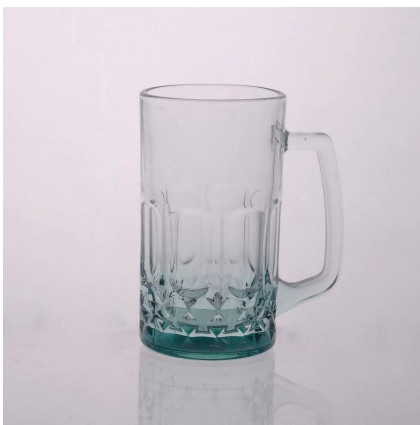

2016 новый дизайн пива стекло для продажи

Product Details

	Item нет	SGJD150416023
	Размер	75 * 62 * 110 мм
	Емкость	350 мл
	Материал	Высота белого стекла
	Ремесло	Машина ветром
	Пример	7 дней
	Условия оплаты	заранее, Т/Т 30% депозита и баланс после показывая копию аккредитива
	Сертификация	Пищевой безопасной, блюдо шайба тест, FDA, LFGB
Для вашего выбора	1, любой логотип, печать на стеклянное тело 2, любой цвет окрашены, матовое, Гальваника, лазерная логотип для отделки 3, Специальные упаковки термоусадочной пленкой, подарочной коробке цвета, белые коробки и т.д. 4, любой формы, размера удовлетворить ваши потребности	

More Product Pictures

Similar Products Link

[рельефные пивная кружка](#)

[18 гр стекло пивная кружка](#)

[стеклянный стакан молока с изображением](#)

Office & Sample Room

Factory Show

Особенности месяца ветром стекла