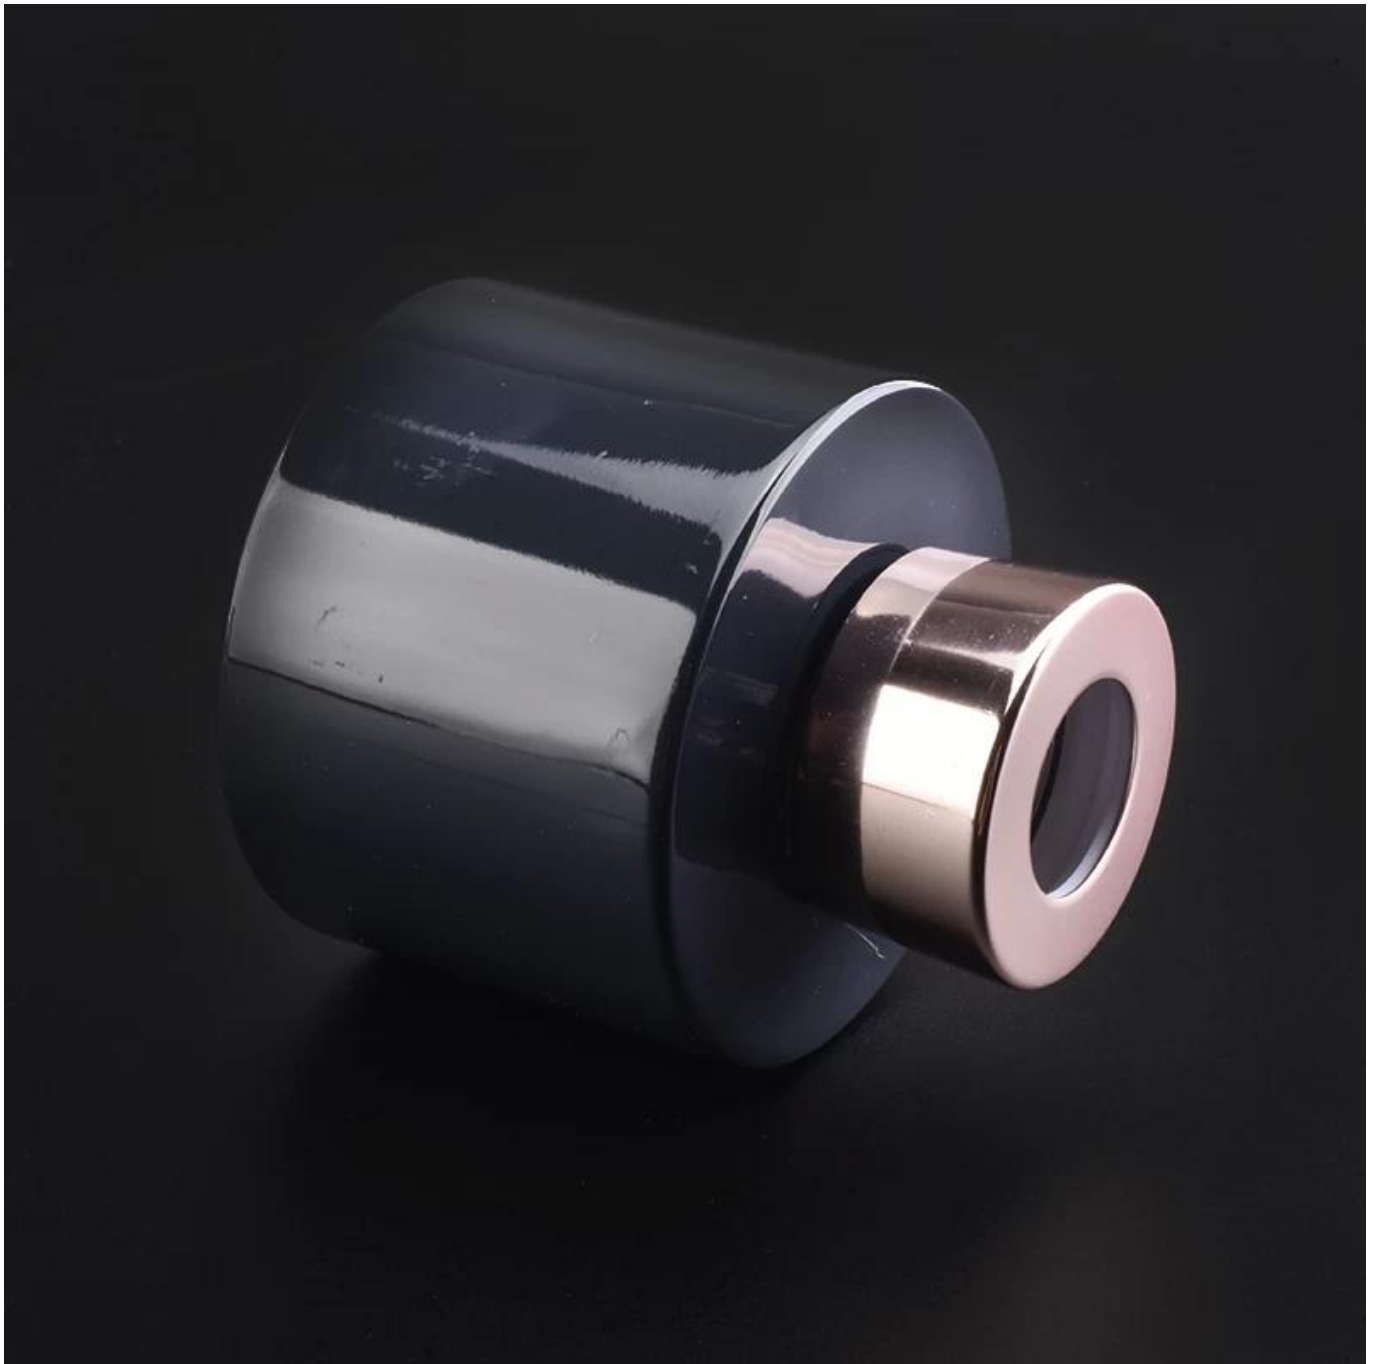

# 200 мл матового черного тростника стеклянную бутылку оптом

Sunny Glasswares не только помещает заказы OEM / ODM, но и помогает многим брендам начать с концепций продукта.

Почему выбирают Sunny.

наименование товара	Круглый черный матовой матовой диффузор стеклян
------------------------	--

Образец время	1. 5 дней, если есть стеклянная форма и размер 2. 15 дней, если вам нужны новые формы и стекло размера
Мера	Пункт: Пункт: SGZM21081201 Тор Di: 26,5 мм Нижний Di: 80 мм Высота: 92 мм Вес: 315 г CAPACITY: 200 мл
Упаковка	Нормальная упаковка, отдельная подарочная коробка, коробка из ПВХ, окна, цветная коробка, белая коробка и т. Д.
Доставка время	В течение 35 дней после того, как выборка и заказ подтвердил
Оплата срок	Заранее на 30% депозит на Т/Т и баланс против копии В/Л
Отправка	По морю, по воздуху, экспресс и ваш судоходной агент приемлемо
Повод использования	Домашний декор, свадебное украшение, свадебные услуги, улучшение украшения