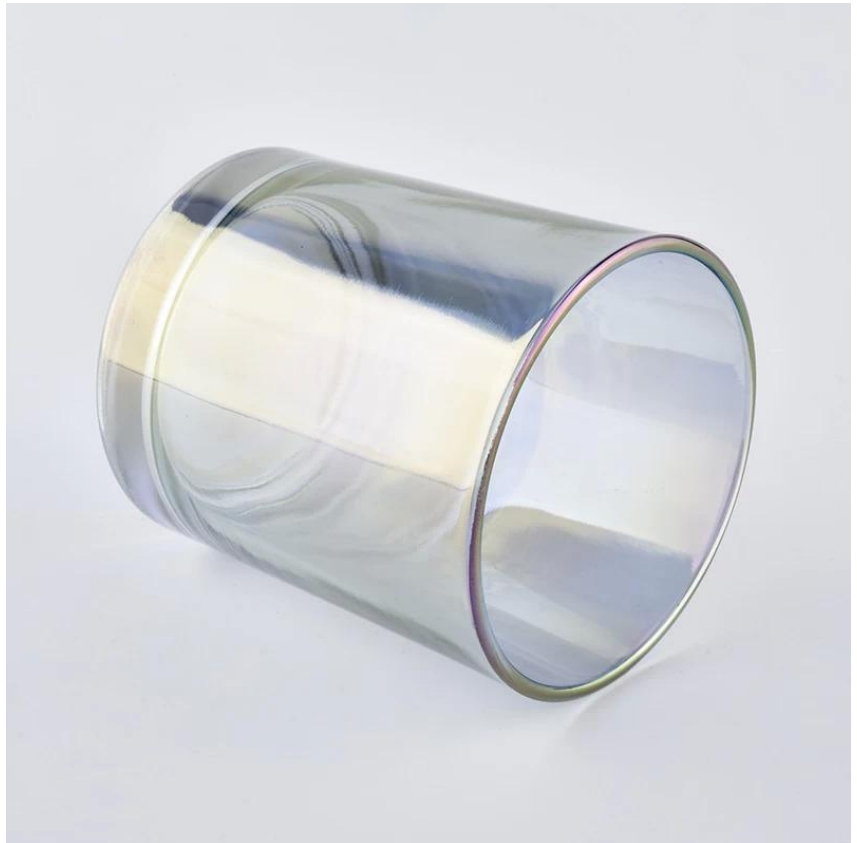

## **Гибкая конструкция размера может быстро расширяться ваш рынок**

Верхний диаметр: 73 мм

Нижний диаметр: 66 мм

Высота: 79мм

Вес: 84g

Емкость: 210 мл

Мы превращаем ваши идеи в креативные парфюмерные продукты и продаем их на местном рынке.