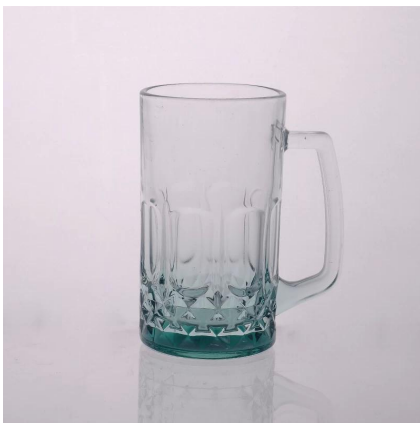

## стекло мягкой питьевой чашки

### Product Details

	Item Нет	SGLYP15061603
	Размер	70 * 45 * 120 мм
	Вместимость	510ml
	Материал	Высота белое стекло
	Ремесло	Ручной работы
	Образец	7 дней
	Условия платежа	30% депозит по Т / Т заранее и баланс после показа копию L / С
	Сертификация	Еда Сейф, Посудомоечная машина тест, FDA, LFGB
	Для вашего выбора	1, любой логотип печати на стекле тела 2, любой цвет окрашены, матовое, гальваническое, логотип лазерной для отделки 3, Специальная упаковка, как обручем сокращения, цвет подарочной коробке, коробки и т.д. белого 4, любой формы, размера удовлетворить ваши потребности

### More Product Pictures

Similar Products Link

[тиснение кружка пива](#)

[18oz стакан кружка пива](#)

[стекло молока чашку с изображением](#)