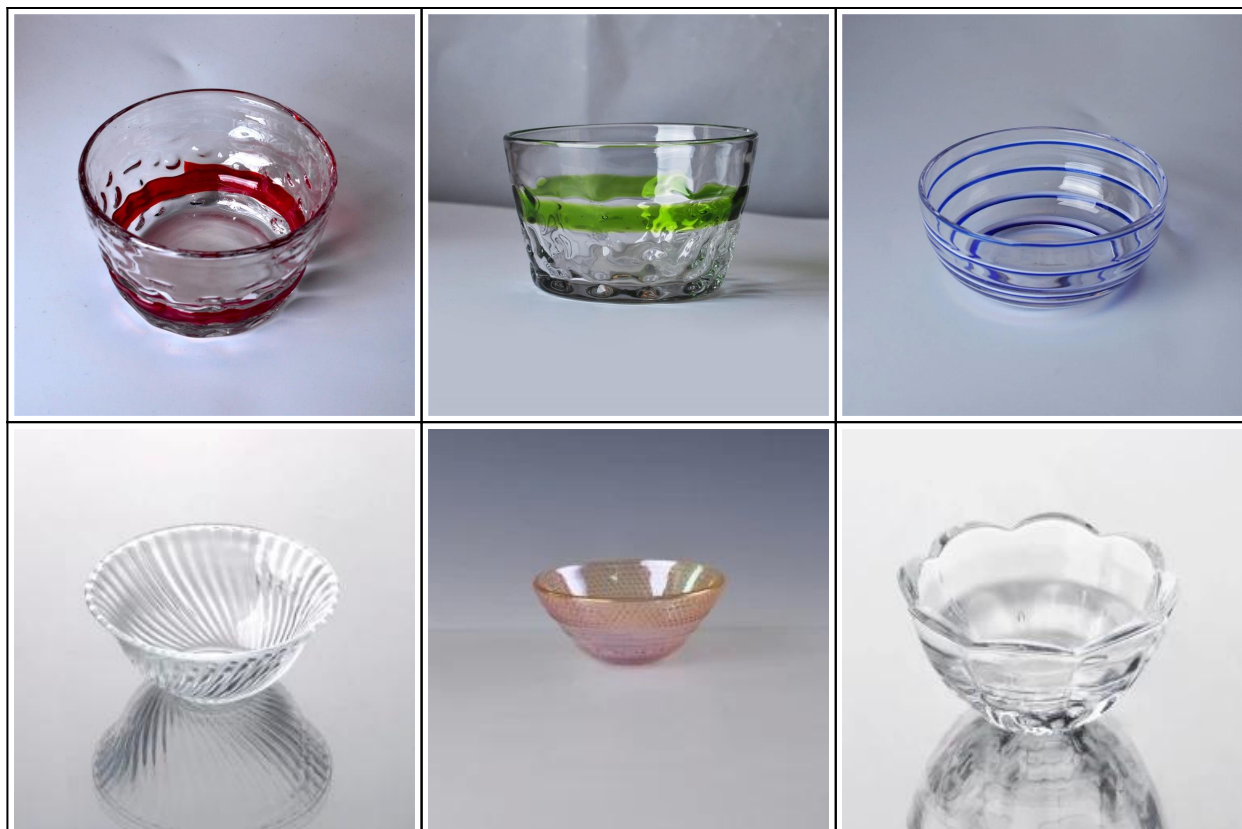

Everything is going on, but don't give up trying.

More Product Pictures

Multi-use Glass Bowl

[Similar Products Link](#)

Office & Sample Room

[Шэньчжэнь Солнечный стекло, ООО](#) была создана в 1992 году. Мы были в этой отрасли области в течение более 20 лет, как профессиональным производителем, мы специализируемся в проектировании изделия из стекла, производство стекла а также экспорт. Наши продукты линии варьируются от ручной работы машины сделаны. Мы уже производится обильные продукты, такие как [стеклянный стакан](#), [боросиликатное стекло](#), [выстрел из стекла](#), [вазы](#), [чаши](#), [держатель для свечи](#), [фужеры](#), [пепельницы](#), [tableware](#), [driking стекло](#), и др. все ежедневного использования посуды, в общей сложности есть более чем 4000 различных стилей. У нас отлично Проектная группа для создания инновационных продуктов и строгого контроля качества team для assurance качества. OEM/ODM serverice поддерживаются как хорошо.