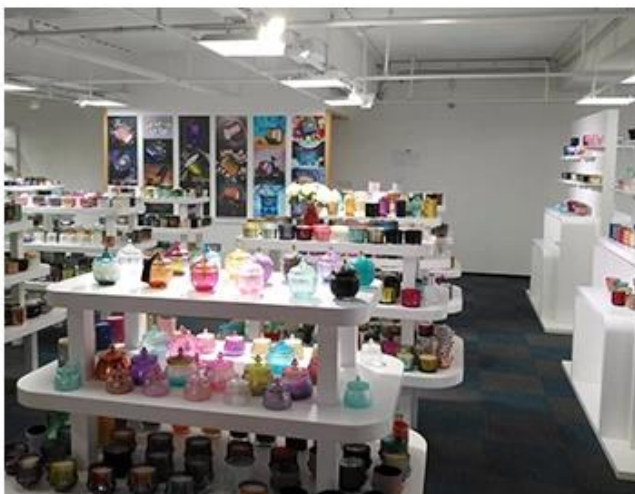

SAMPLE ROOM

There are more than 5000 products in
sample room of Sunny Glassware
for your reference. No second Co. in China!

Factory Show

Ниже приведены фотографии основных онлайн-транзакций. Для получения дополнительной информации о фабрике см. :[Фабричный тур](#)