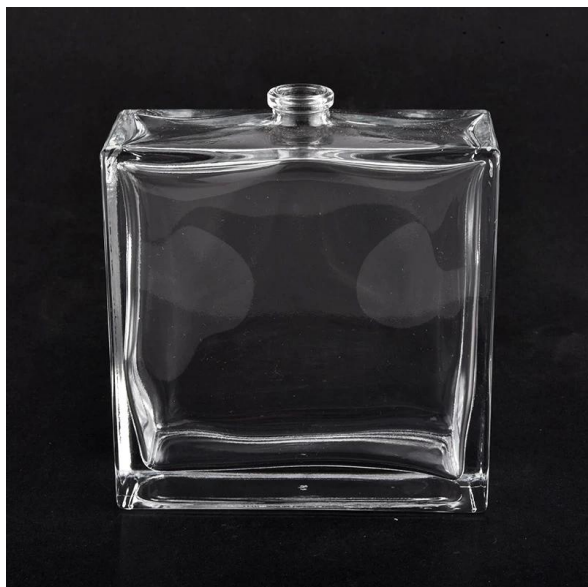

Почему выбирают солнечную посуду